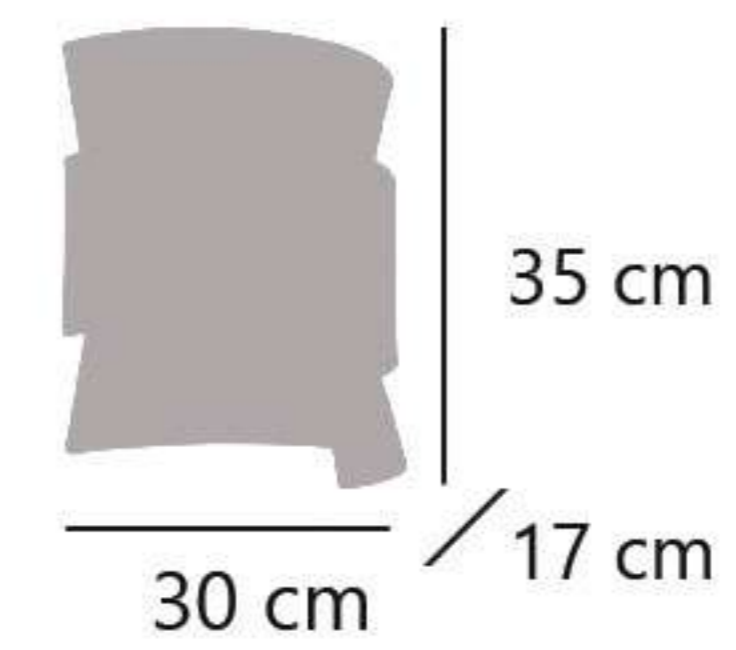

SABINA

12210 2 x E-27 / 60W Max.
12211 2 x E-27 / 60W Max.

Metal/tela - Iron/fabric - *Ferro/tela*