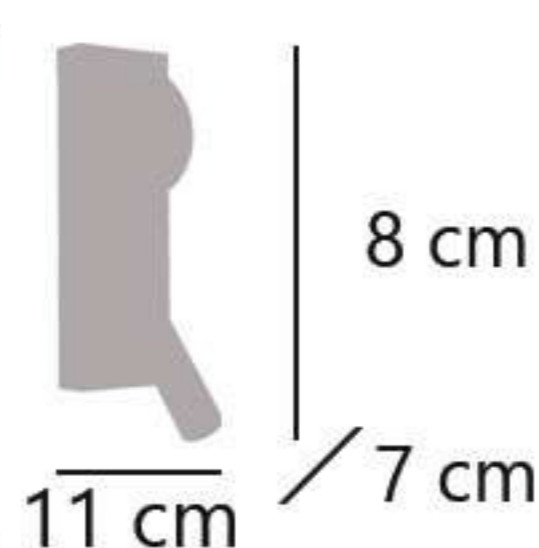

Conexión USB
USB Port
Ligação USB

ARBAS

11602 LED 11W / 740LM / 3000K
11860 LED 11W / 740LM / 3000K
11861 LED 11W / 740LM / 3000K

Metal - Iron - *Ferro*