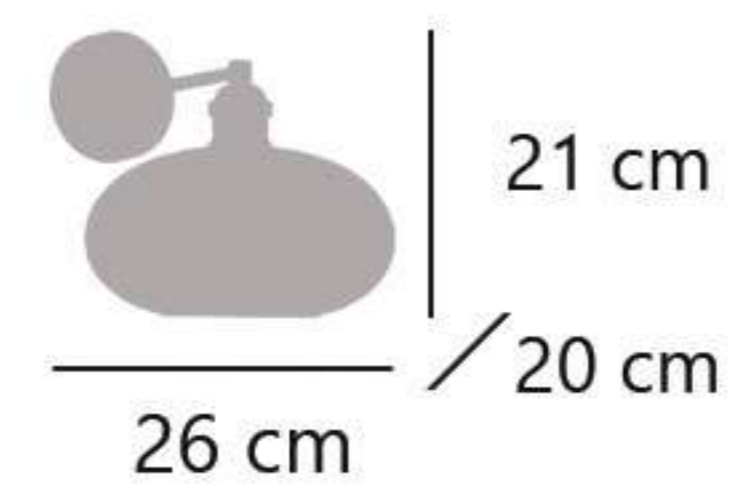

11640

Niquel S./transparente
S. nickel/clear
N.escovado/transparente

11641

Latón/ámbar
Brass/amber
Oxidado/ámbar

MOSSI

11640 1 x E-14 / 40W Max.

11641 1 x E-14 / 40W Max.

Metal/cristal - Iron/glass - Ferro/vidro