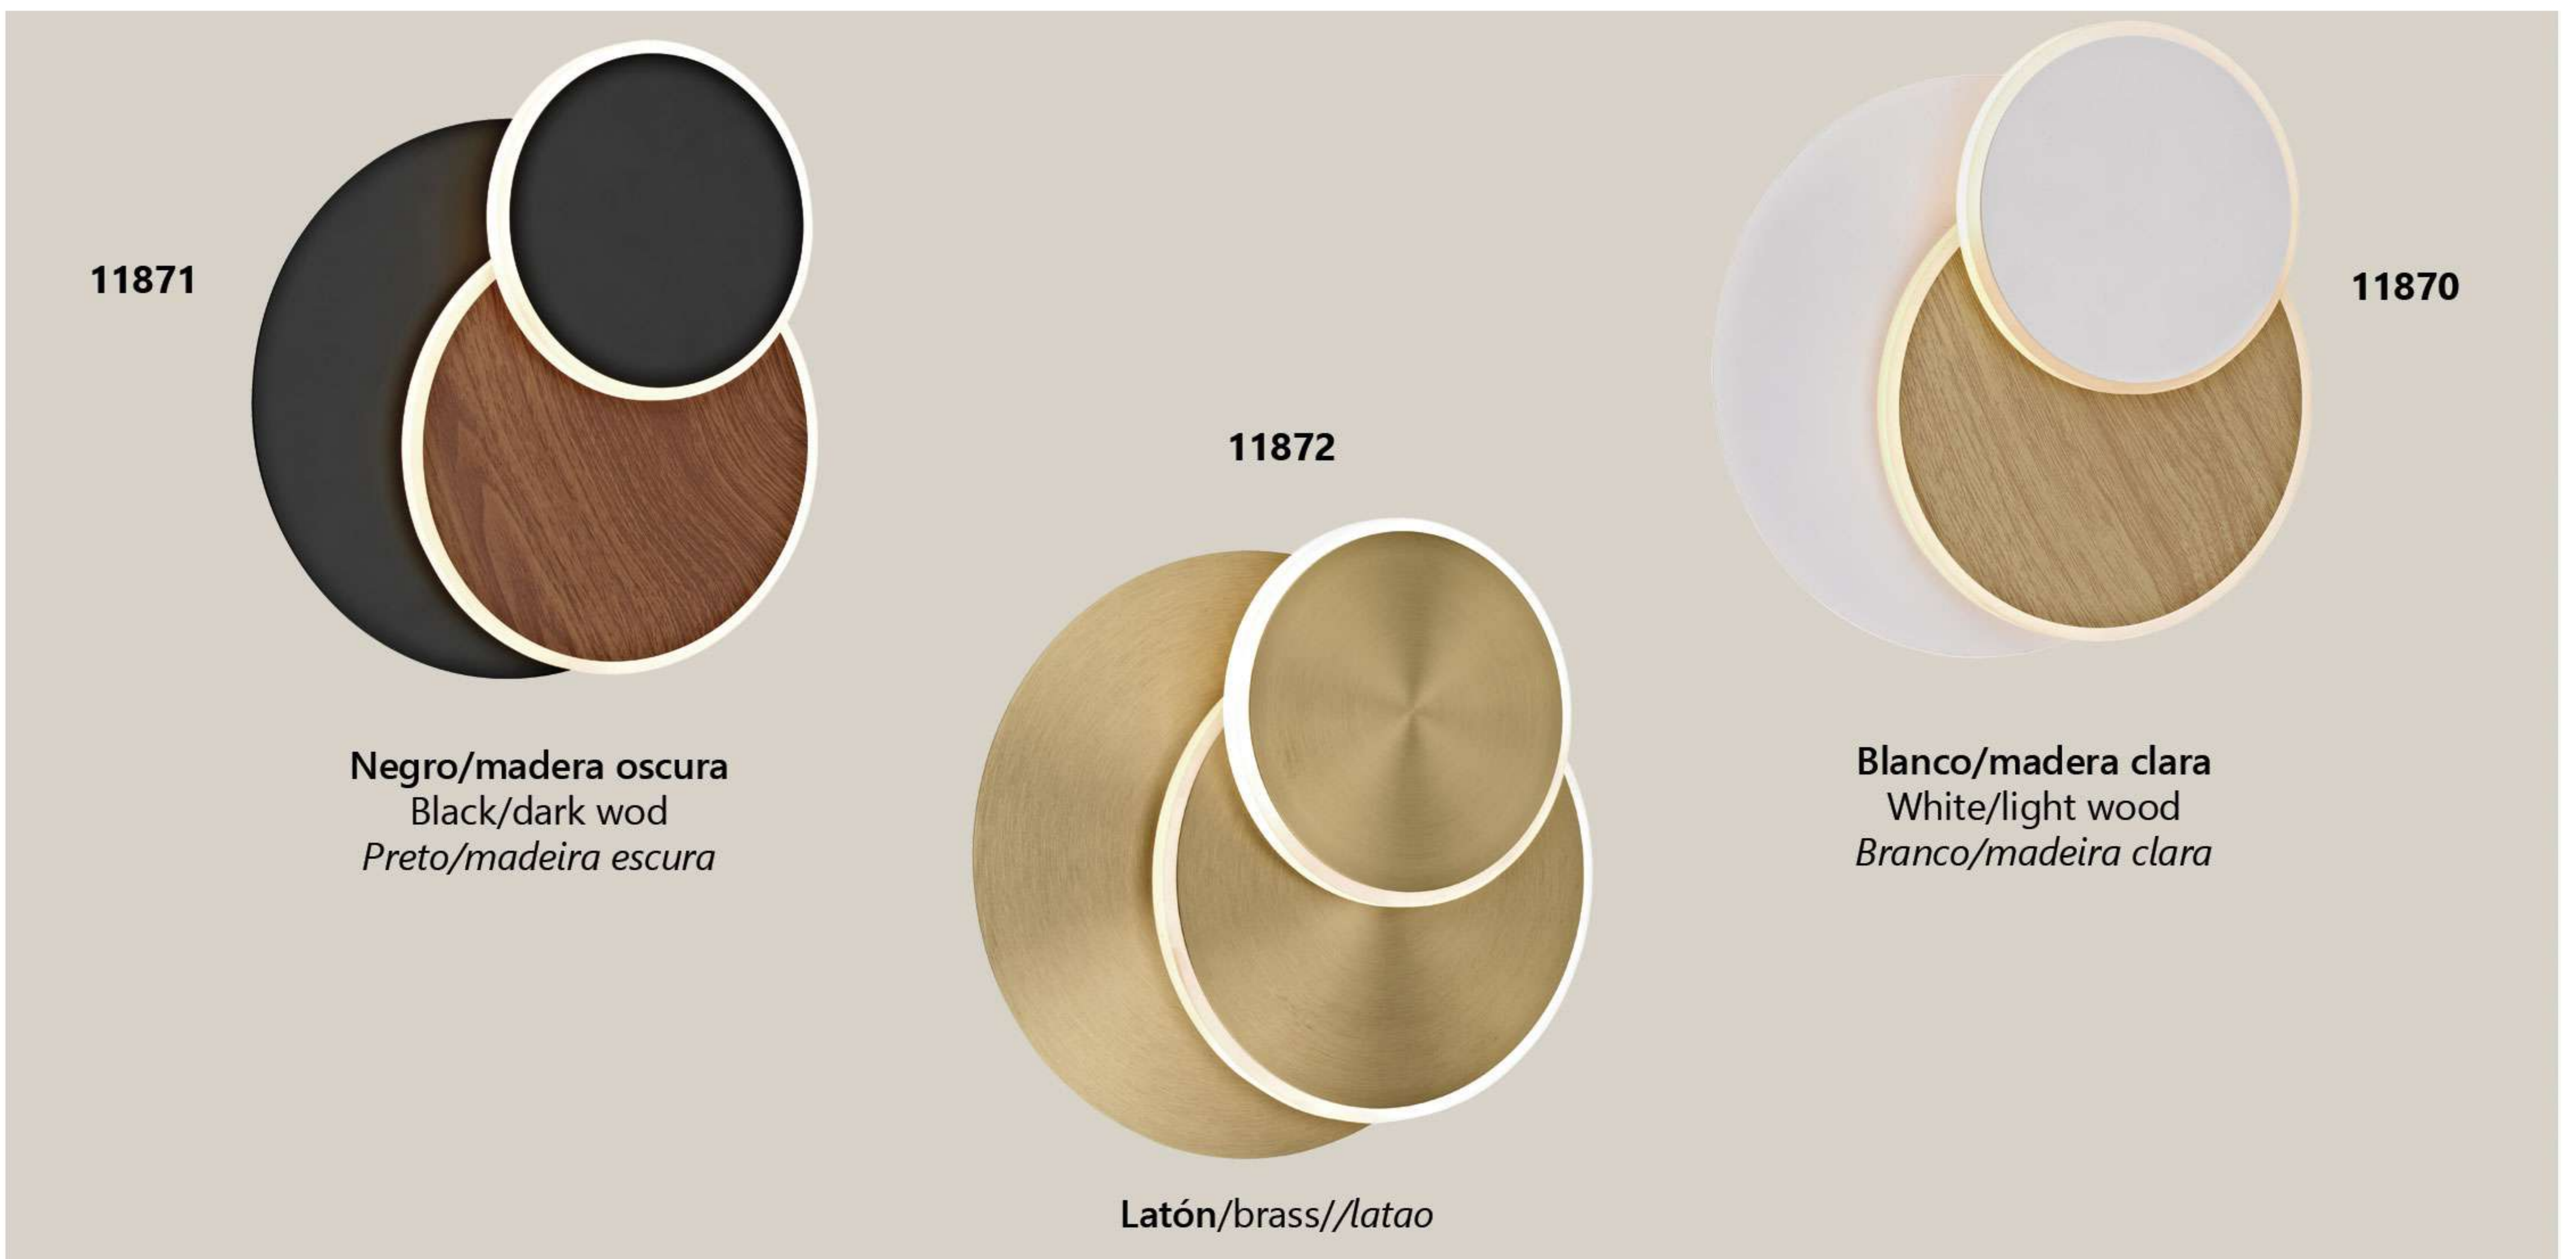

11851

Negro - Black - Preto

KRIM

11850 2 x GU-10 / 50W Max.

11851 2 x GU-10 / 50W Max.

11852 2 x GU-10 / 50W Max.

Metal - Iron - Ferro

Orientable
Adjustable
Ajustavel