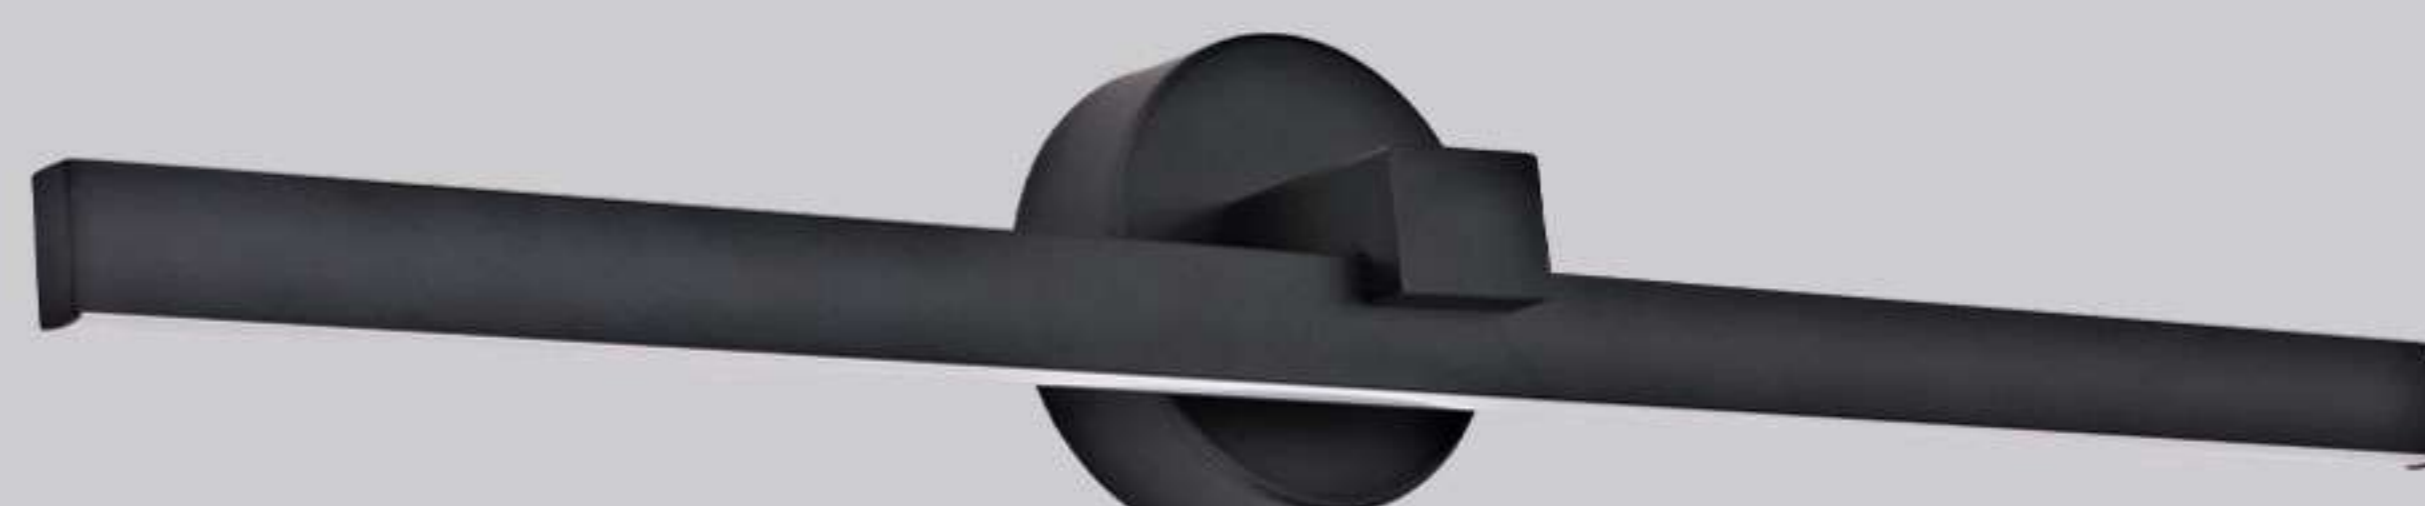

Negro - Black - *Preto*

TARIK

- **11655** LED 15W / 810LM / 4000K
- **11656** LED 15W / 810LM / 4000K
- **11657** LED 15W / 810LM / 4000K
- **11658** LED 15W / 810LM / 4000K

Metal - Iron - *Ferro*