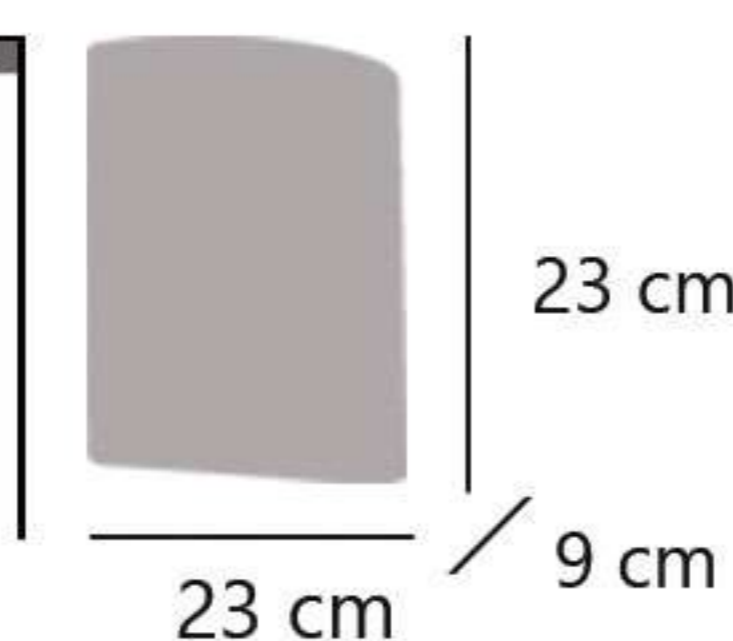

GRASSE

10908 1 x E-27 / 60W Max.

Negro/oro - Black/gold - Preto/ouro
Metal - Iron - Ferro