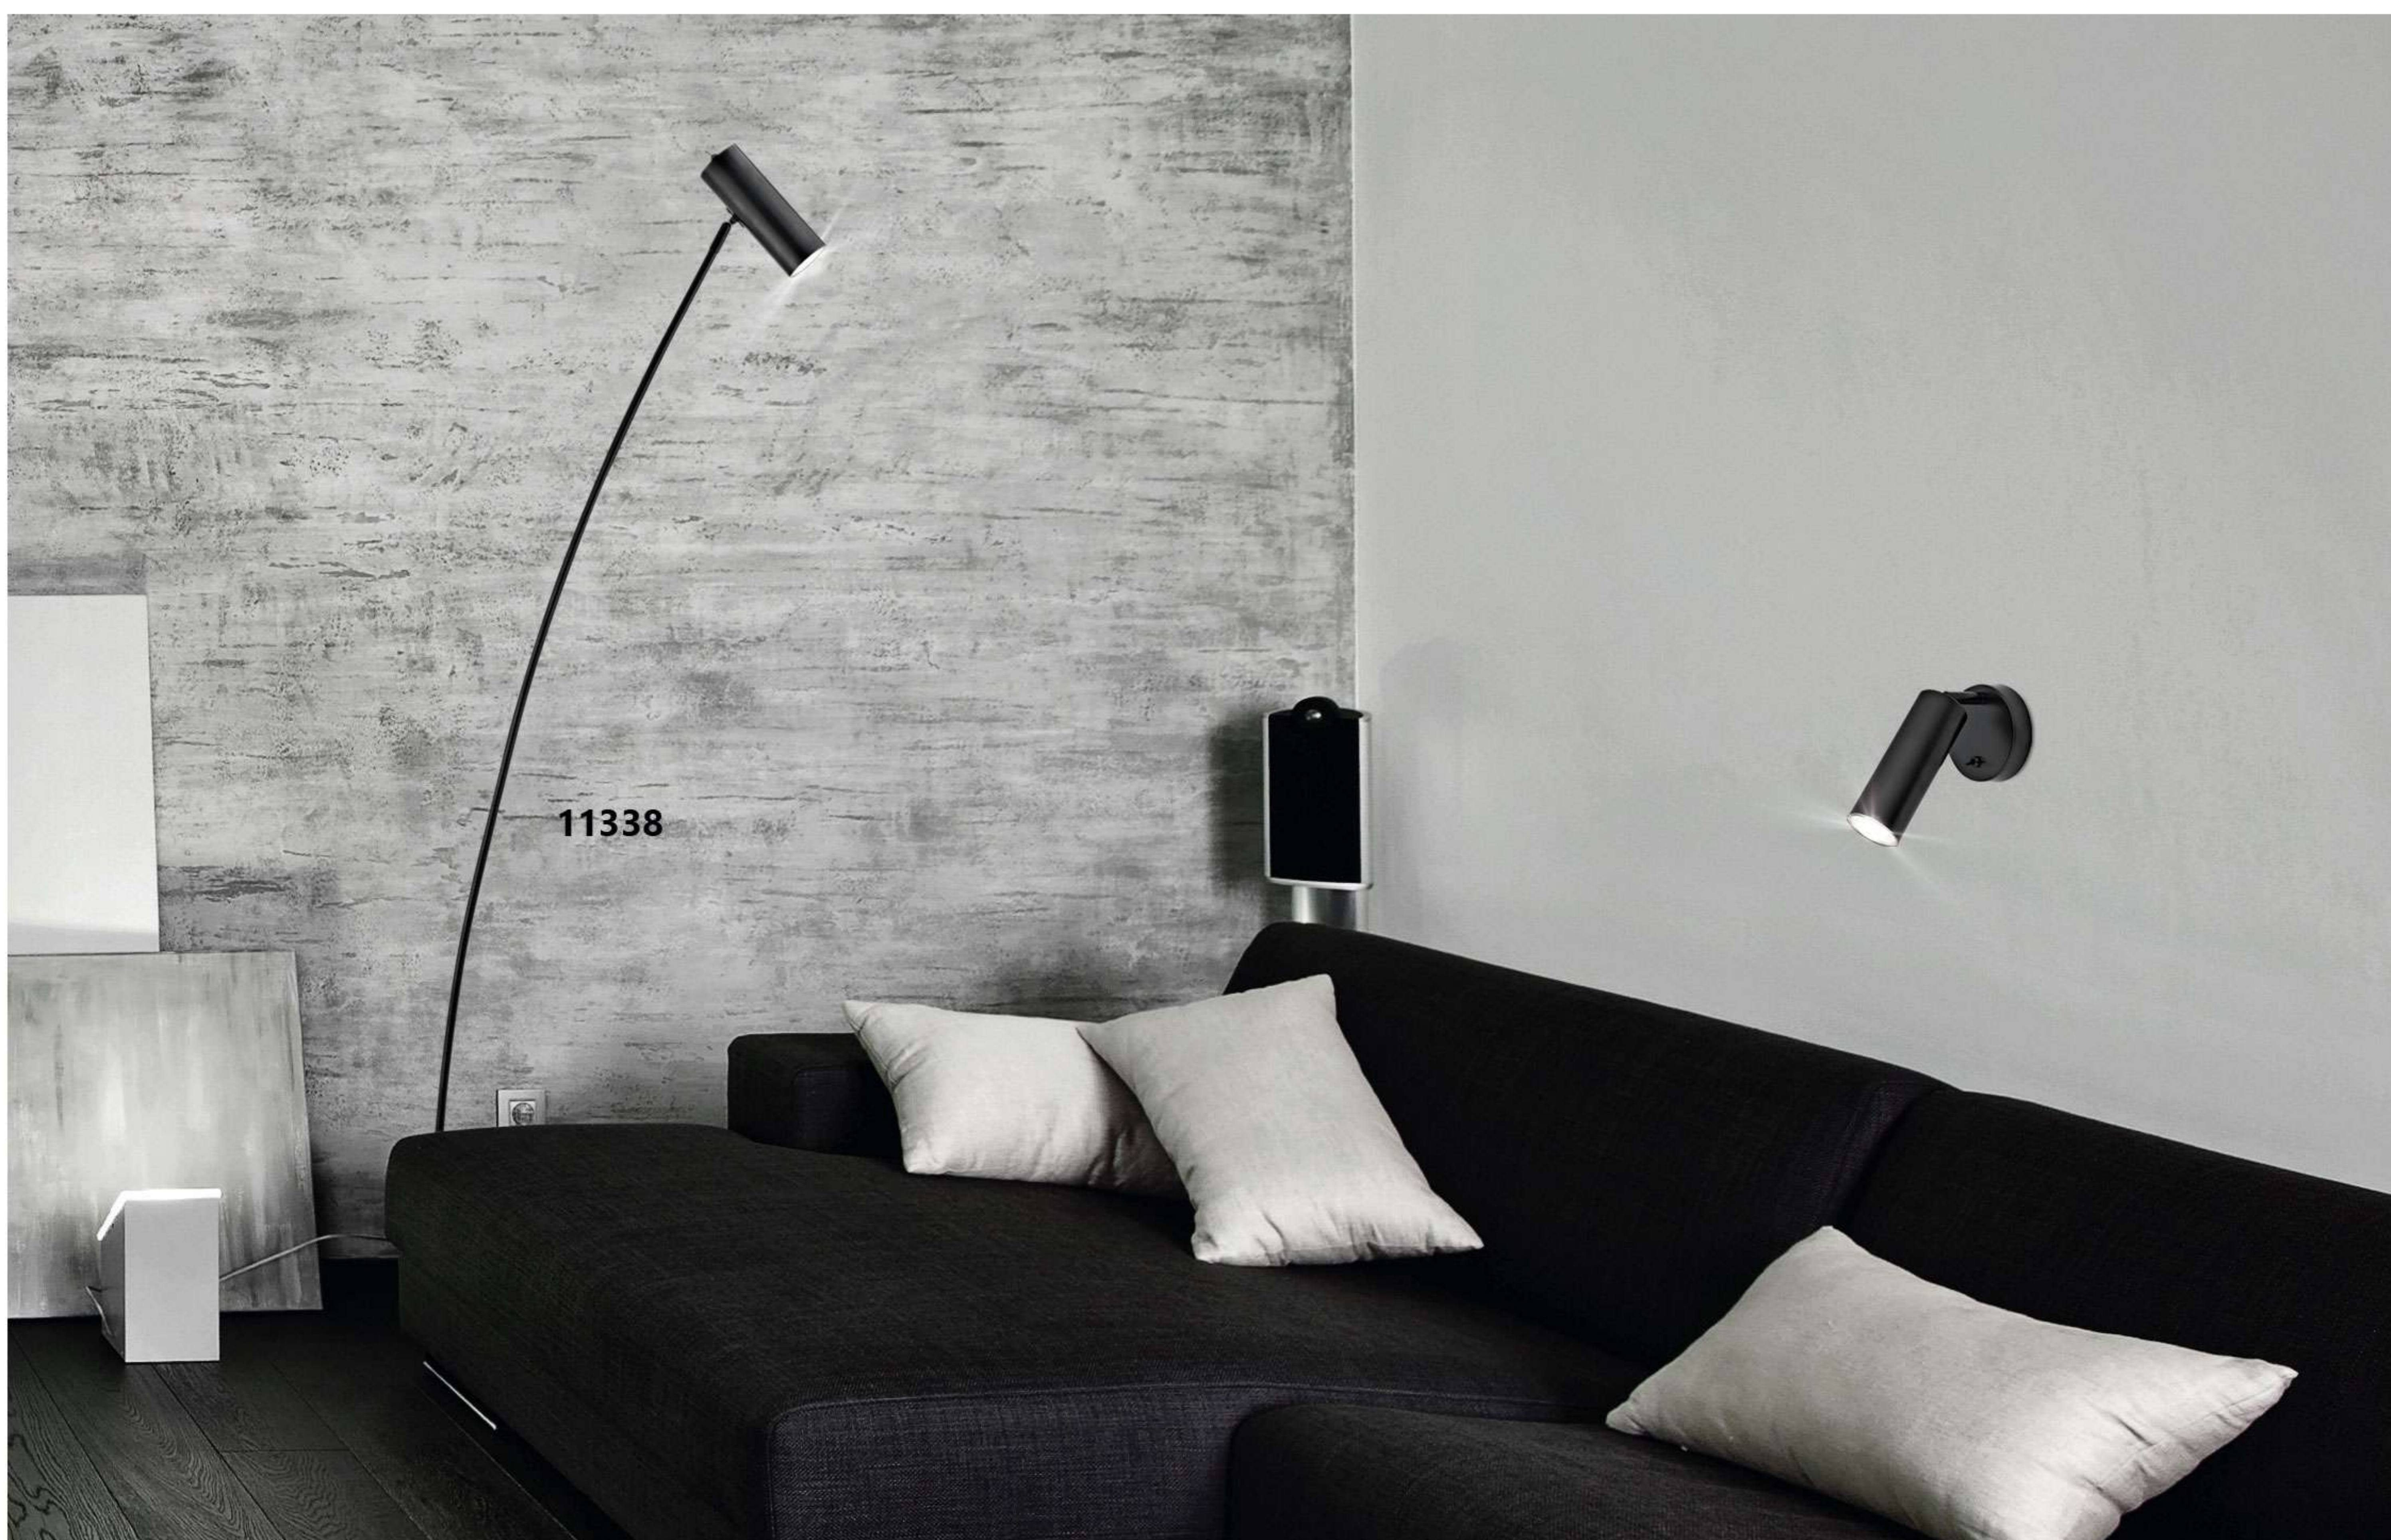

On/Off

Orientable
Adjustable
Ajustavel

ANTIA

- 11161** 1 x GU-10 / 50W Max.
- 11163** 1 x GU-10 / 50W Max
- 11337** 1 x GU-10 / 50W Max.

Metal - Iron - Ferro

Orientable
Adjustable
Ajustavel

11390

Negro
Black
Preto