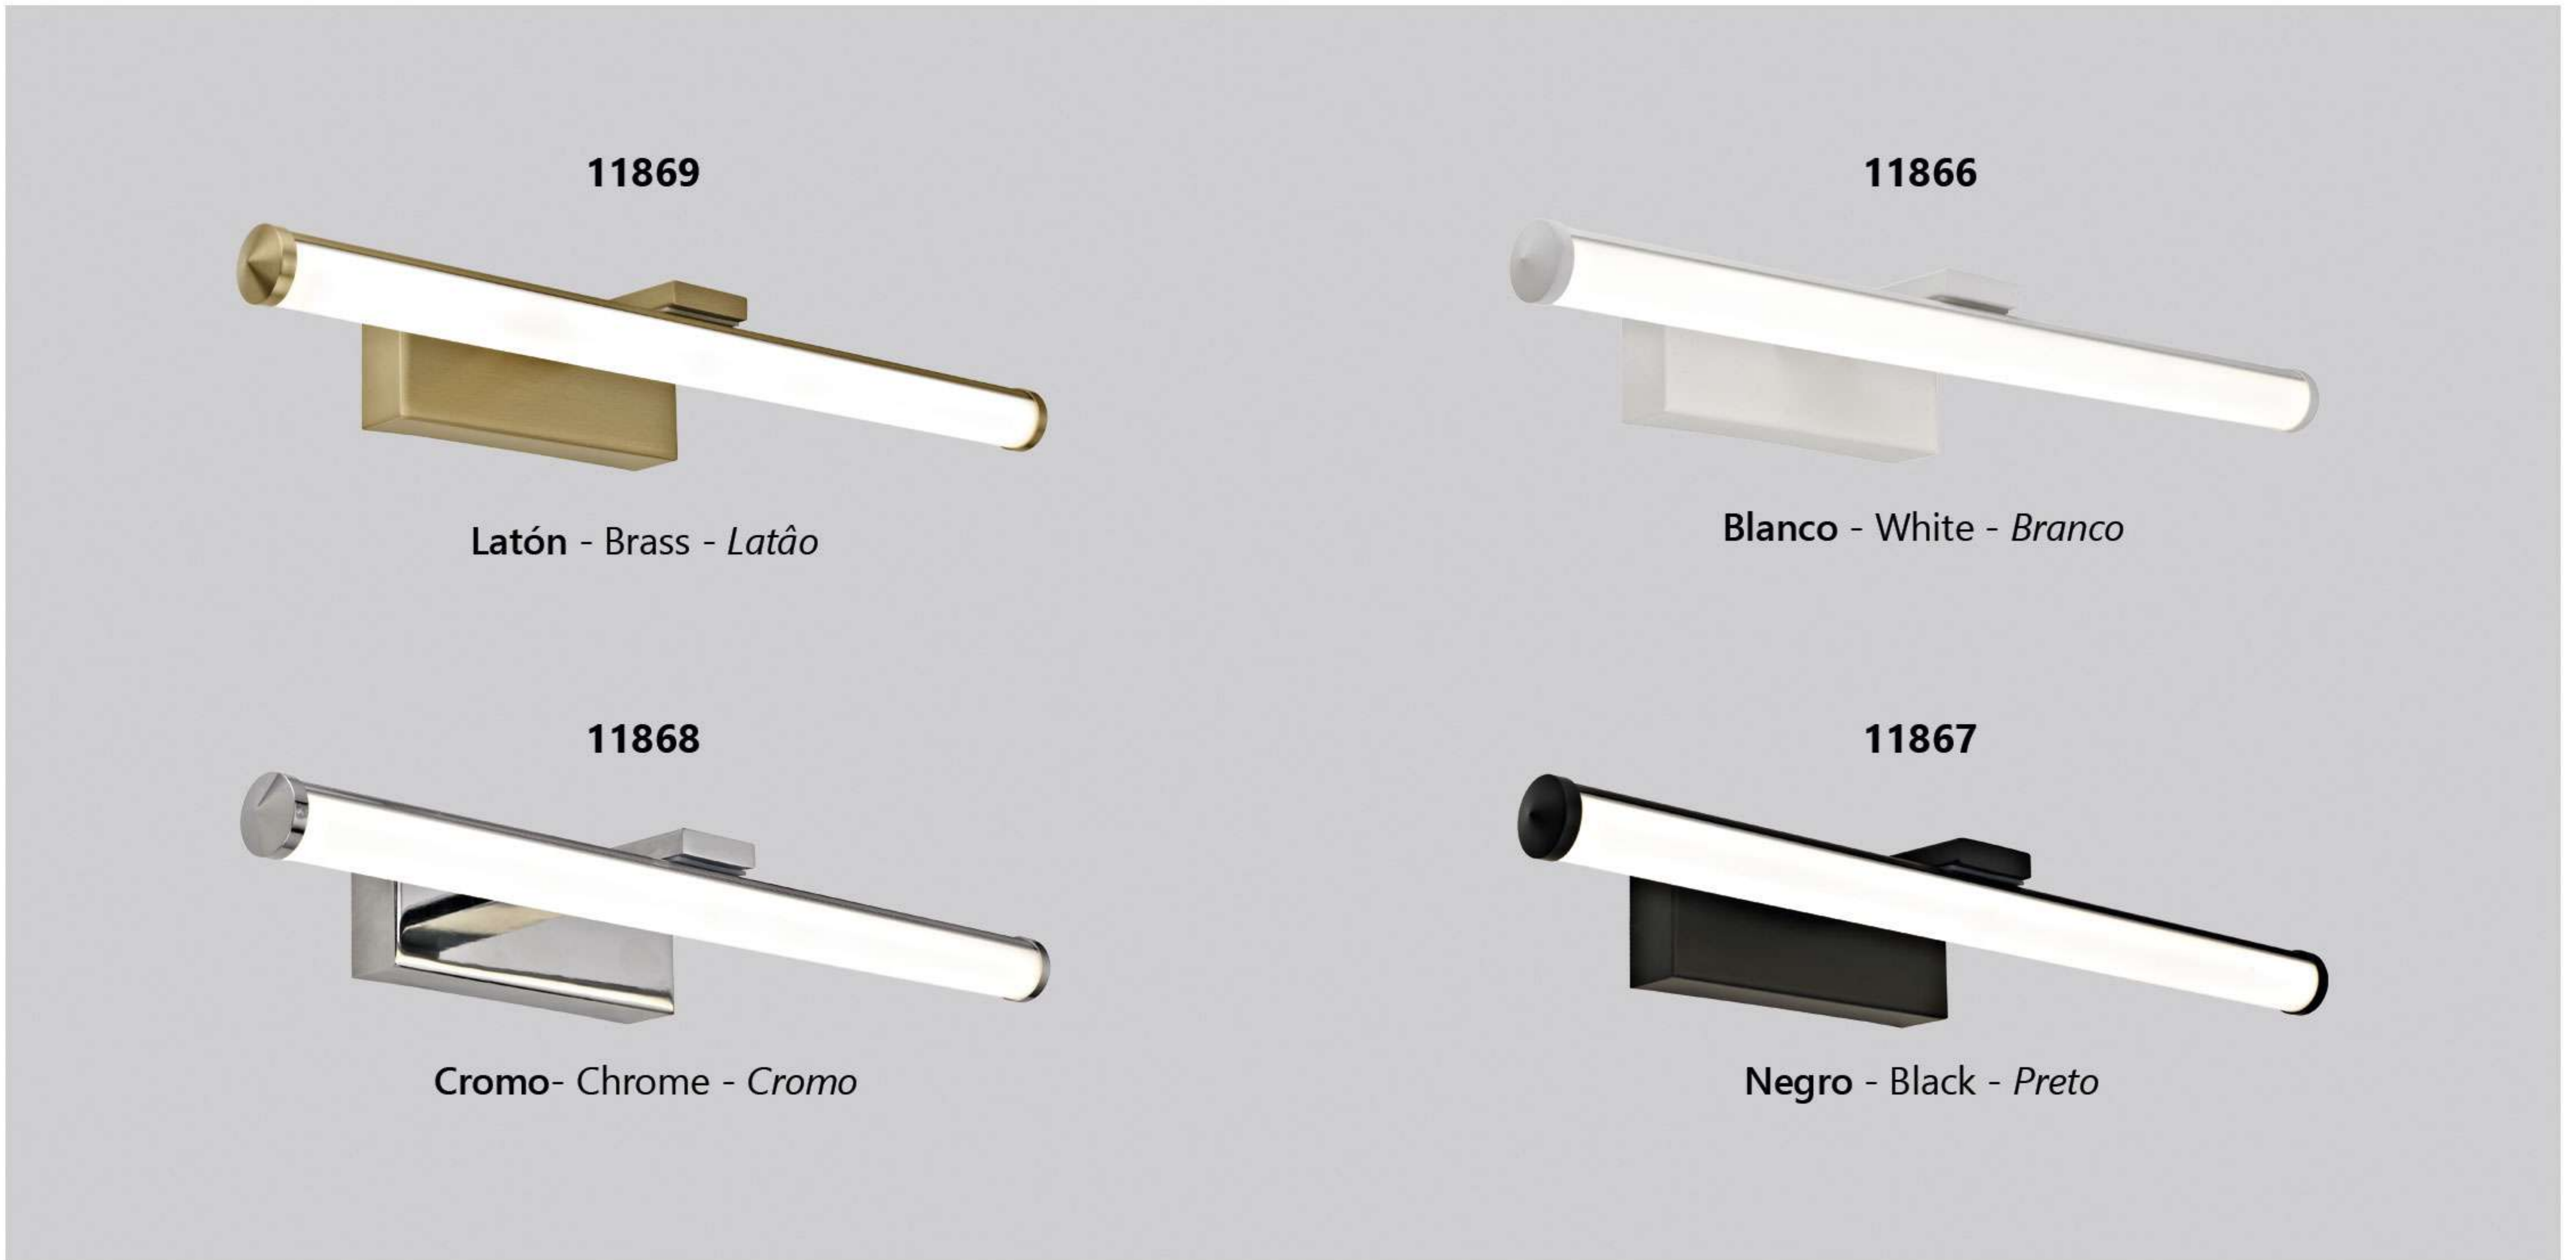

APLIQUES
WALL LAMPS
APLIQUES

APLIQUES

11980

Cromo- Chrome - *Cromo*

11978

Blanco - White - *Branco*

11981

Latón - Brass - *Latão*

11979

Negro - Black - *Preto*

RIALTO

- 11978** LED 14W / 988LM / 4000K
- 11979** LED 14W / 988LM / 4000K
- 11980** LED 14W / 988LM / 4000K
- 11981** LED 14W / 988LM / 4000K

Metal - Iron - *Ferro*

EGON

11866	LED 10W / 1000LM / 4000K
11867	LED 10W / 1000LM / 4000K
11868	LED 10W / 1000LM / 4000K
11869	LED 10W / 1000LM / 4000K

- 11761** LED 18W / 800LM / 4000K
 - 11762** LED 18W / 800LM / 4000K
 - 11763** LED 18W / 800LM / 4000K
- Metal - Iron - Ferro

11657

Cromo- Chrome - *Cromo*

11655

Blanco - White - *Branco*

11658

Latón - Brass - *Latão*

Orientable
Adjustable
Ajústavel

11346

Doble interruptor
Double ON/OFF Switch
Duplo interruptor ON/OFF

OREGÓN

11346 1 x E-27 + LED 4W 83LM 3000K

Negro/blanco - Black/white - *Preto/branco*
Metal/tela - Iron/fabric - *Ferro/tela*