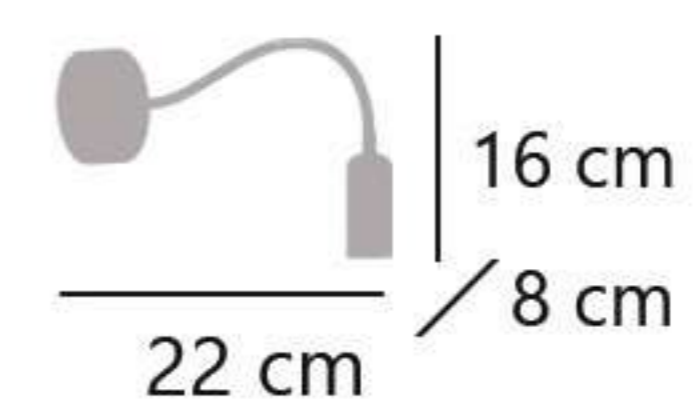

Orientable
Adjustable
Ajústavel

11346

Doble interruptor
Double ON/OFF Switch
Duplo interruptor ON/OFF

OREGÓN

11346 1 x E-27 + LED 4W 83LM 3000K

Negro/blanco - Black/white - *Preto/branco*
Metal/tela - Iron/fabric - *Ferro/tela*