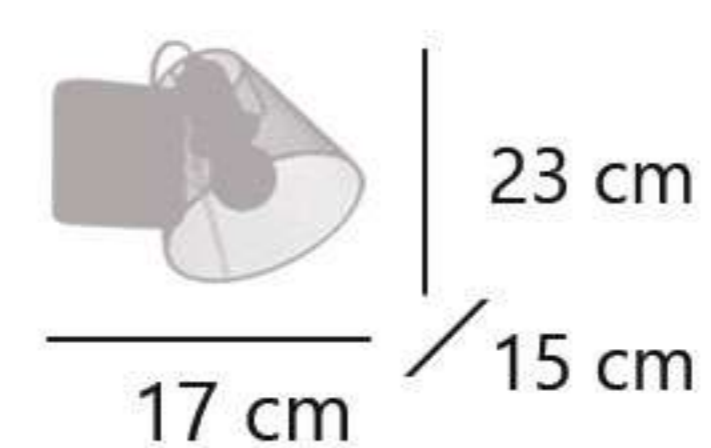

UTRECH

11125 1 x E-14 / 40W Max.

Negro - Black - Preto
Metal/madera - Iron/wood - Ferro/madeira