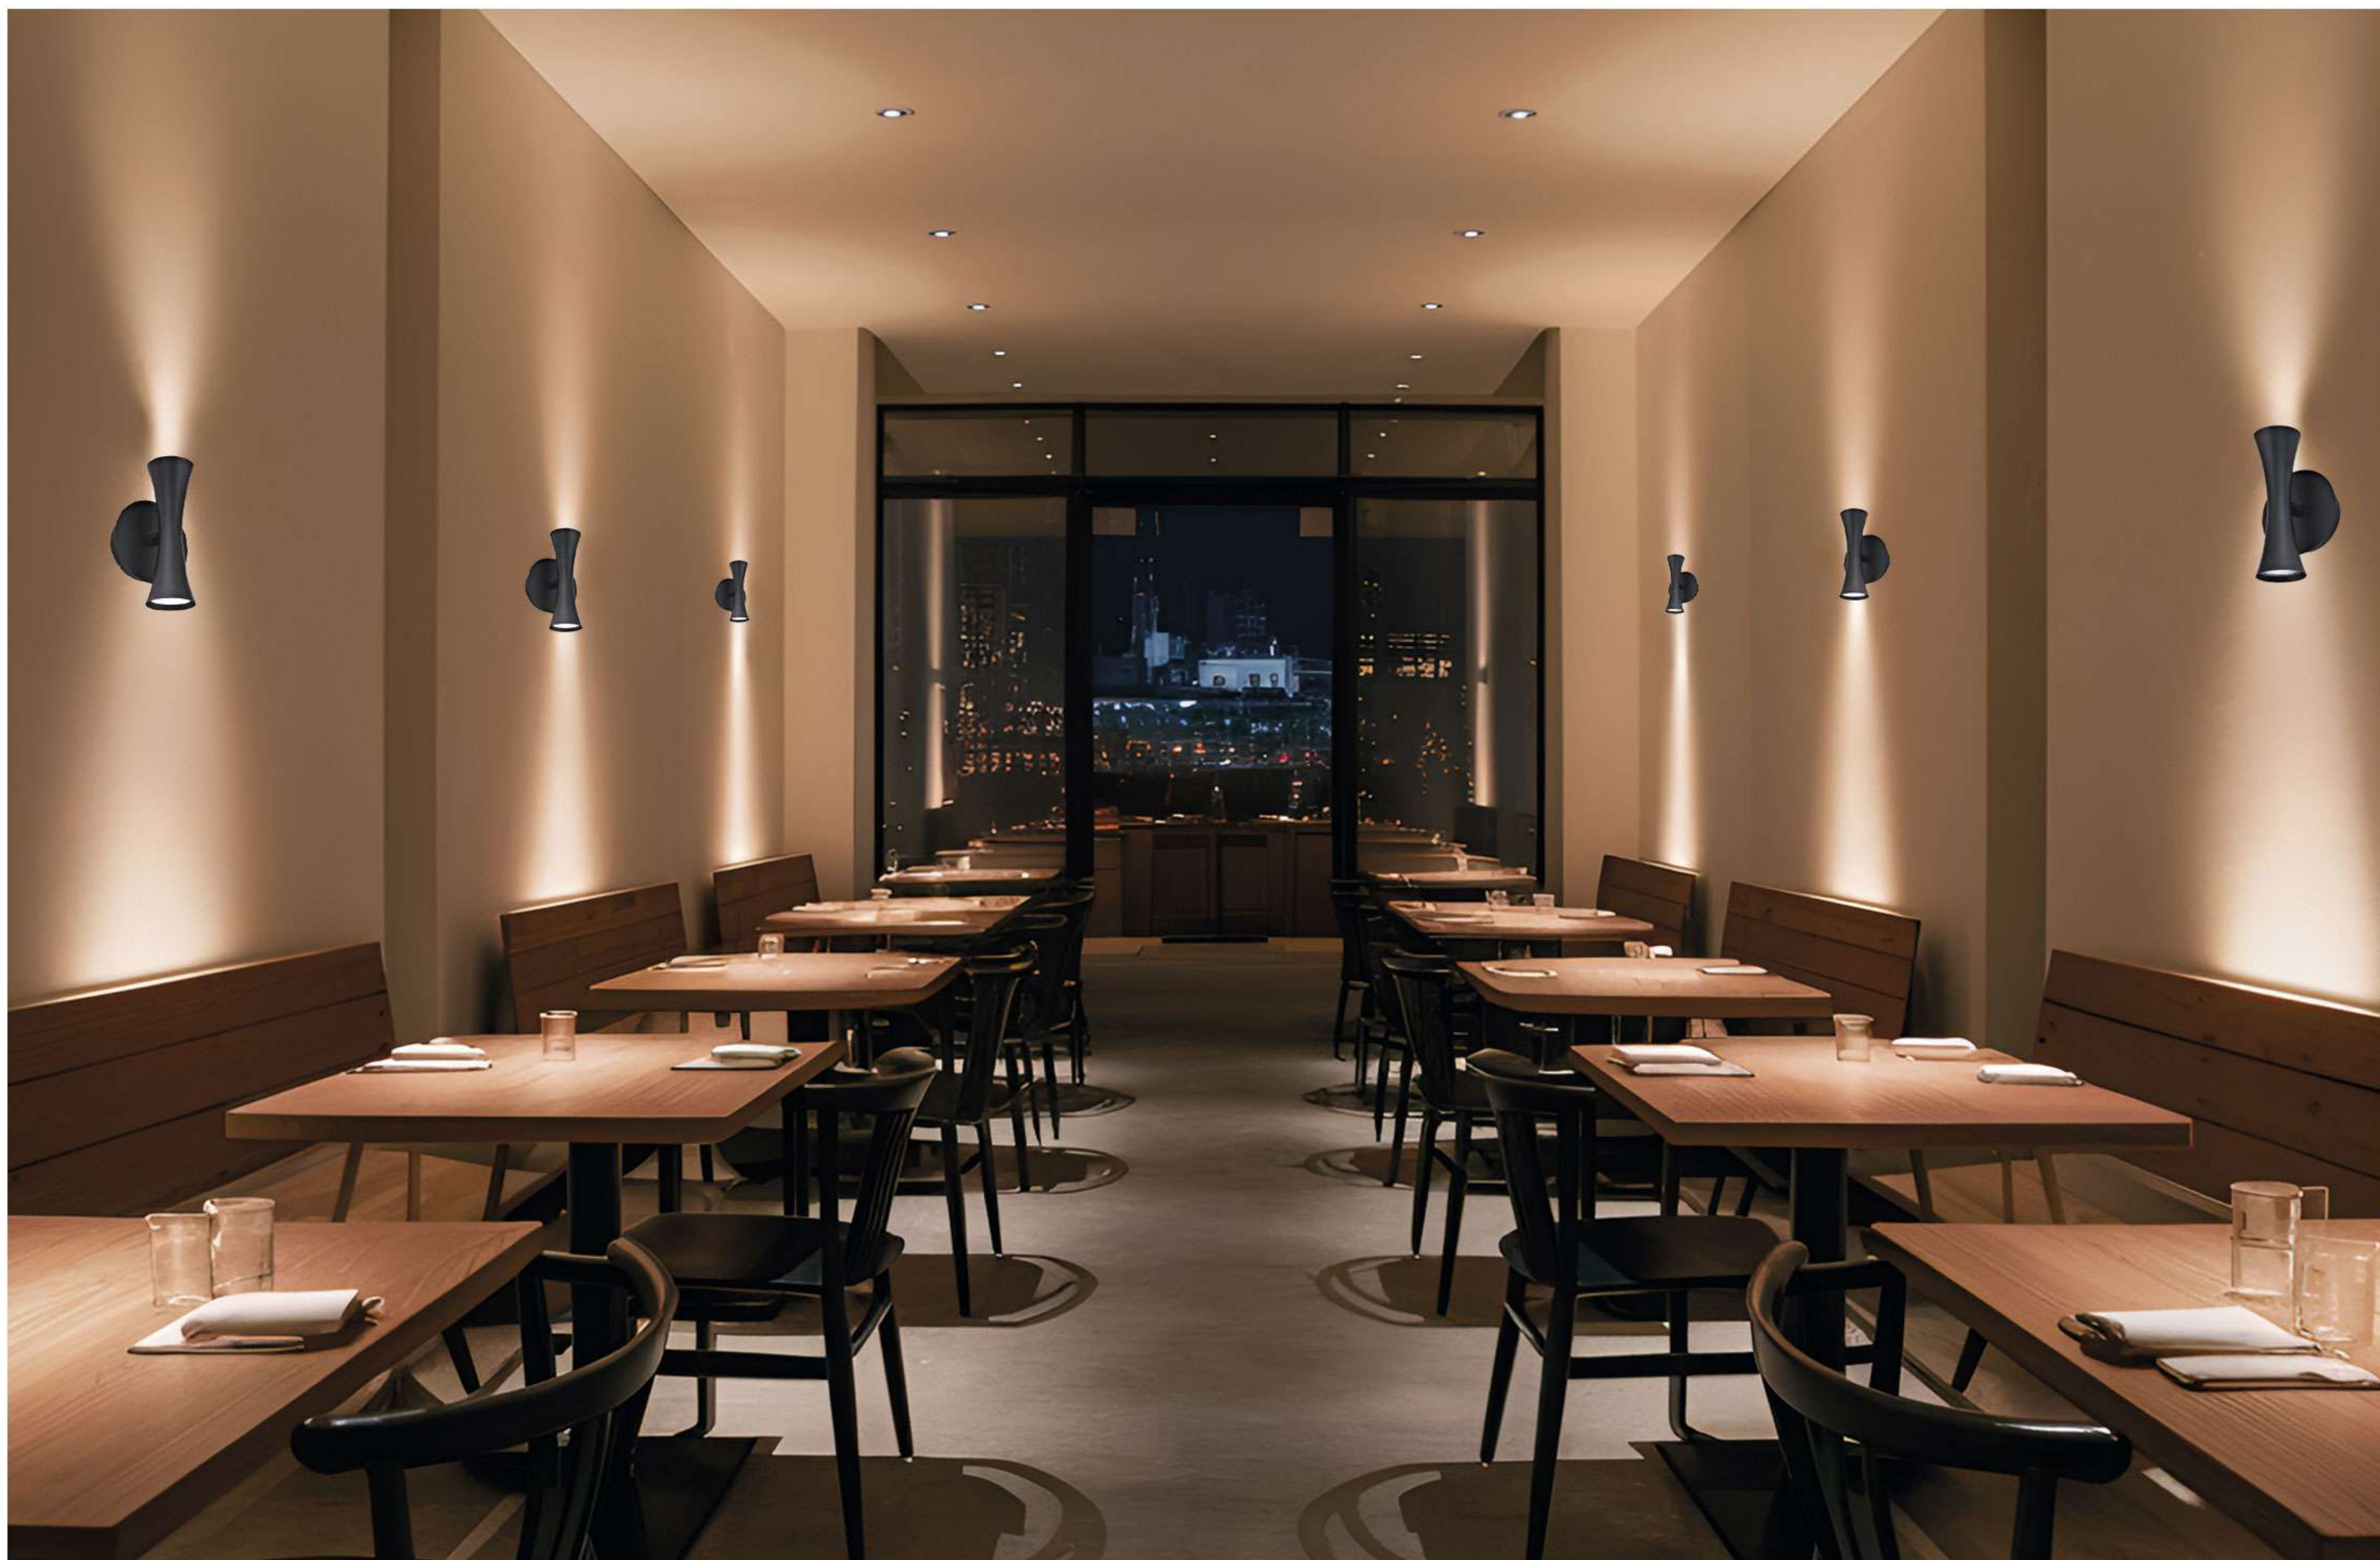

11596

Blanco
White
Branco

11597

Negro
Black
Preto

11598

Latón
Brass
Latão

ALDA

11596 2 x GU-10 / 28W Max.
11597 2 x GU-10 / 28W Max.
11598 2 x GU-10 / 28W Max.

Metal - Iron - Ferro