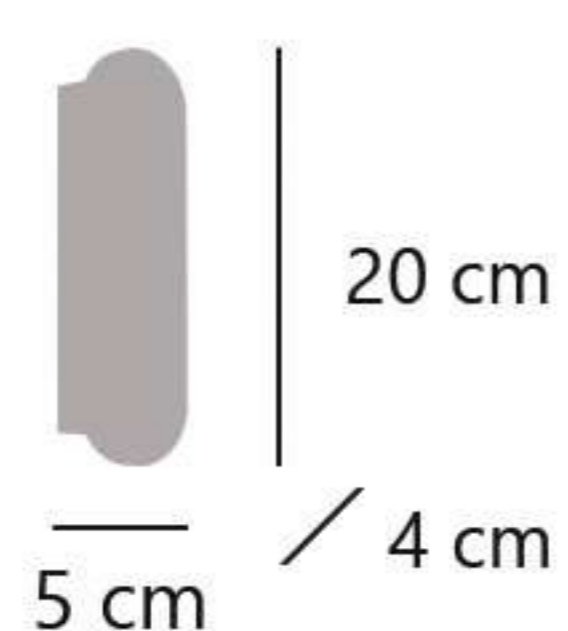

SULTAN

11326 LED 8W / 530LM / 3000K

Blanco - White - Branco
Metal/acrílico - Iron/acrylic - Ferro/acrilico