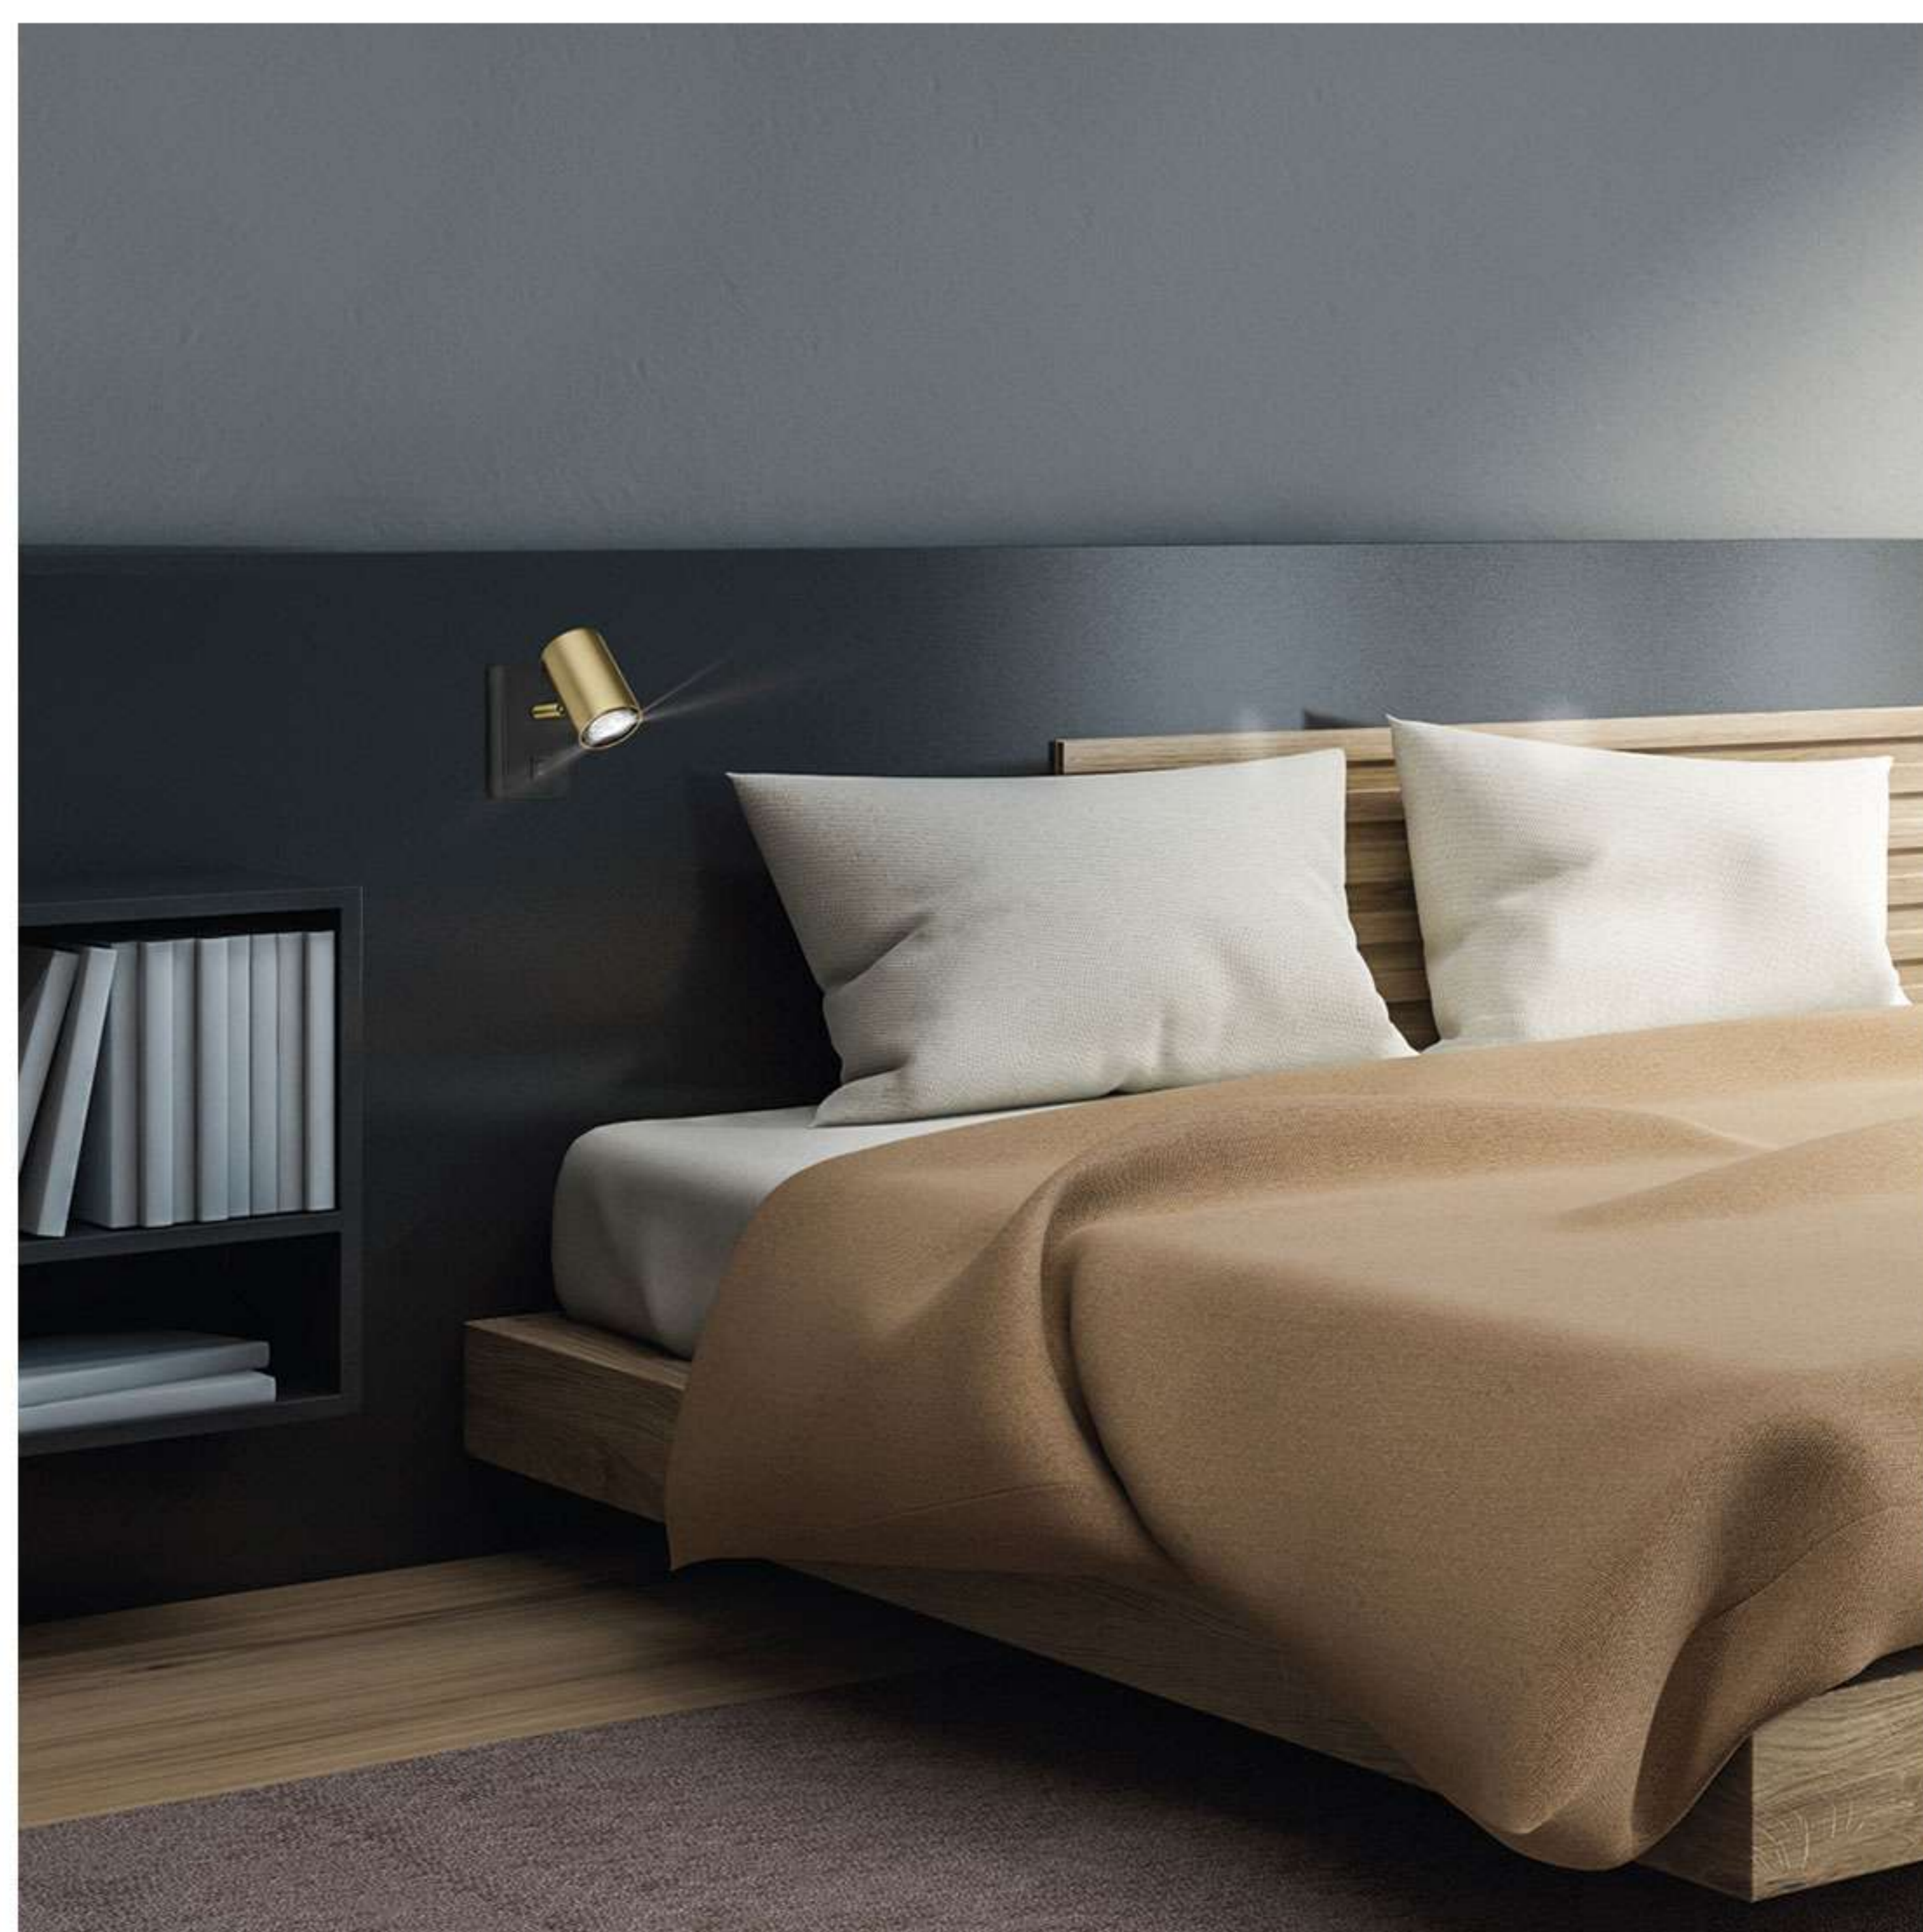

MAENA

11110 1 x E-14 / 40W Max.

Negro/latón - Black/brass - Preto/latao
Metal - Iron - Ferro

11103

On/Off

Orientable
Adjustable
Ajustavel

PAROS

11103 1 x GU-10 / 50W Max.

Latón/negro - Brass/black - Latão/preto
Metal - Iron - Ferro