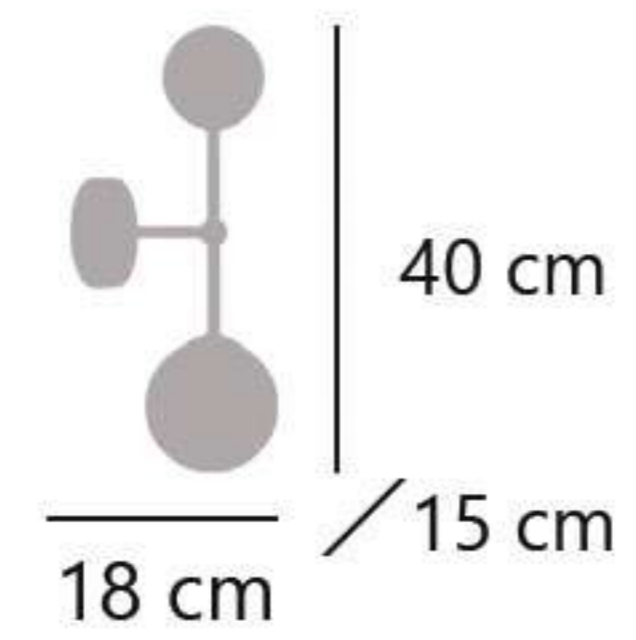

Metal/metacrilato - Iron/methacrylate - Ferro/metacrilato

GALAXIA

11573 2 x G-9 / 28W Max.

Latón/ámbar - Brass/amber - Latão/âmbar
Metal/cristal - Iron/glass - Ferro/vidro

CÓSMICA

11456 2 x G-9 / 28W Max.

Latón/opal - Brass/opal - Latão/opal
Metal/cristal - Iron/glass - Ferro/vidro