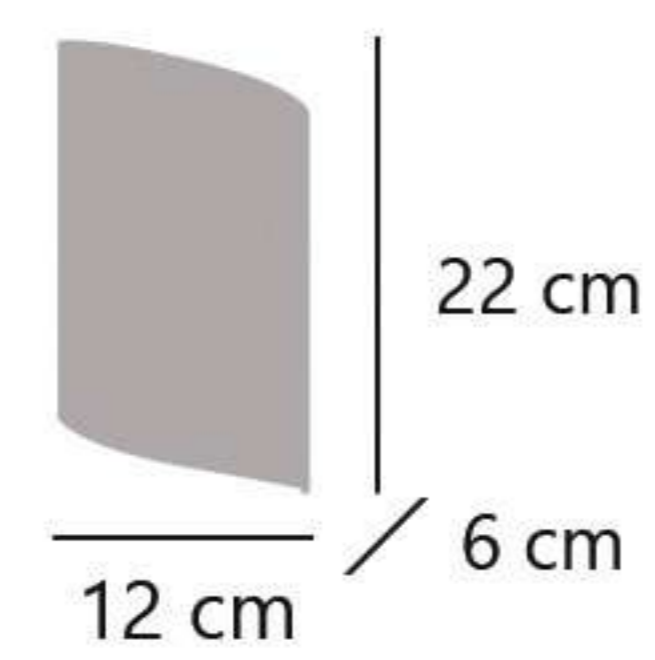

11851

Negro - Black - Preto

KRIM

11850 2 x GU-10 / 50W Max.

11851 2 x GU-10 / 50W Max.

11852 2 x GU-10 / 50W Max.

Metal - Iron - Ferro

Orientable
Adjustable
Ajustavel