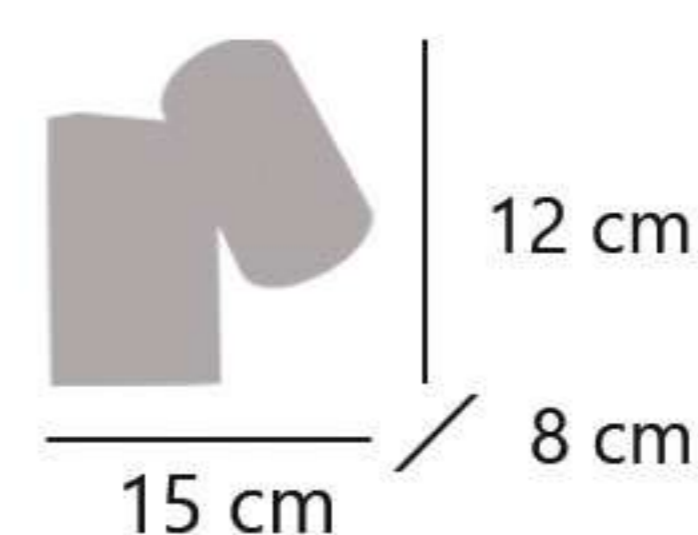

11103

On/Off

Orientable
Adjustable
Ajustavel

PAROS

11103 1 x GU-10 / 50W Max.

Latón/negro - Brass/black - Latão/preto
Metal - Iron - Ferro

ARAN

10969 1 x E-14 / 40W Max.
11874 1 x E-14 / 40W Max.