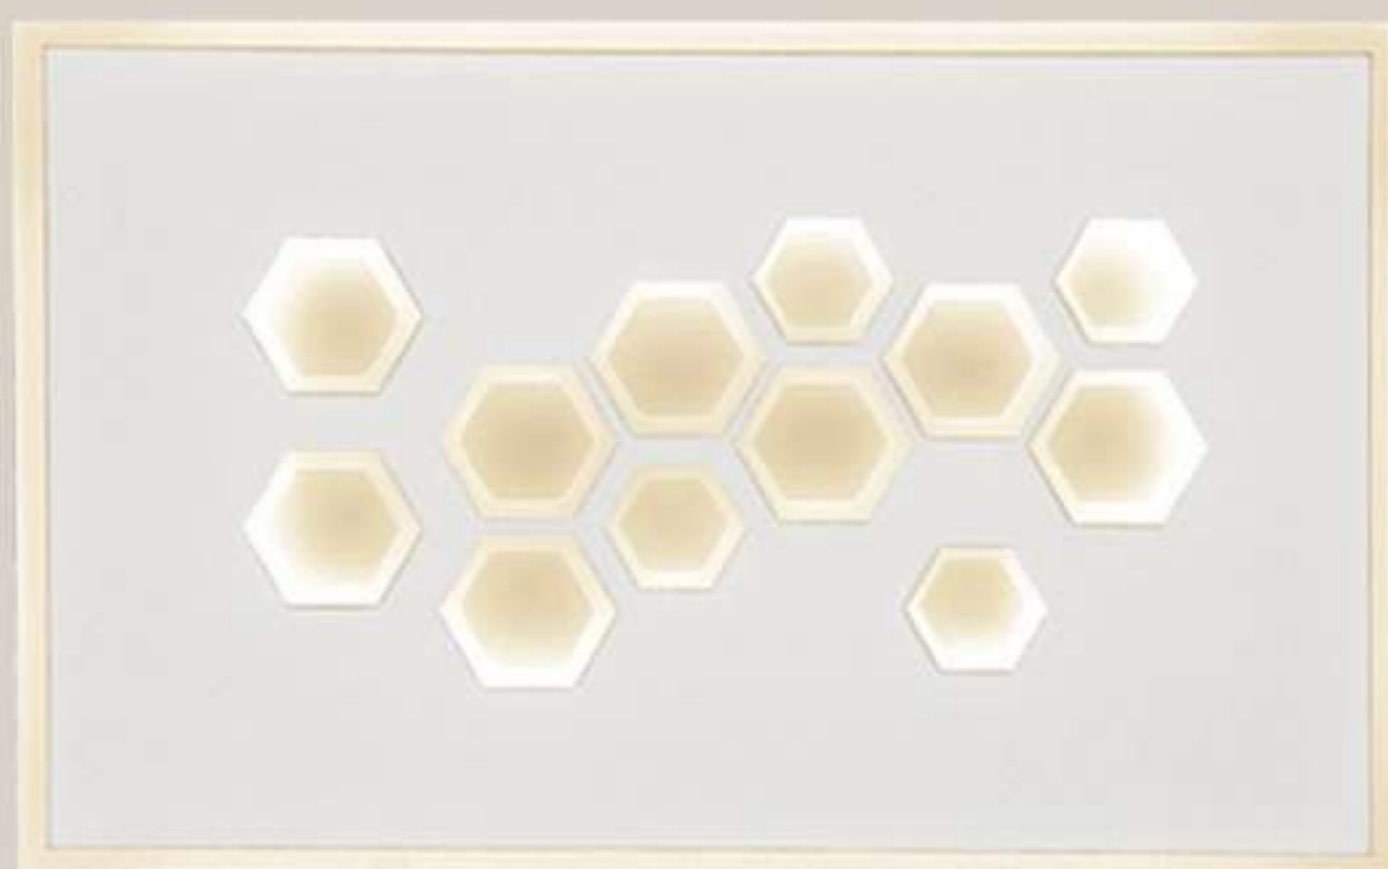

11020

Blanco - White - Branco