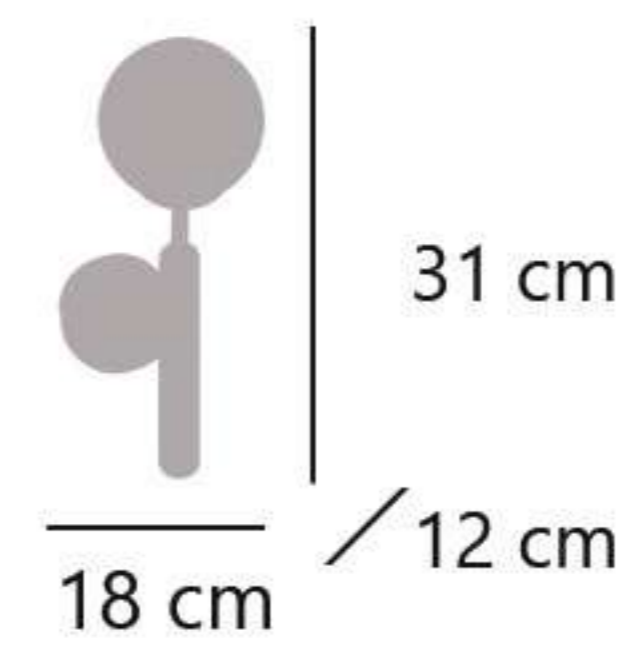

11656

Negro - Black - *Preto*

TARIK

- 11655** LED 15W / 810LM / 4000K
- 11656** LED 15W / 810LM / 4000K
- 11657** LED 15W / 810LM / 4000K
- 11658** LED 15W / 810LM / 4000K

Metal - Iron - *Ferro*

FICUS

11638	1 x G-9/ 28W Max.
11639	1 x G-9/ 28W Max.
11840	1 x G-9/ 28W Max.
Metal/cristal - Iron/glass - Ferro/vidro	