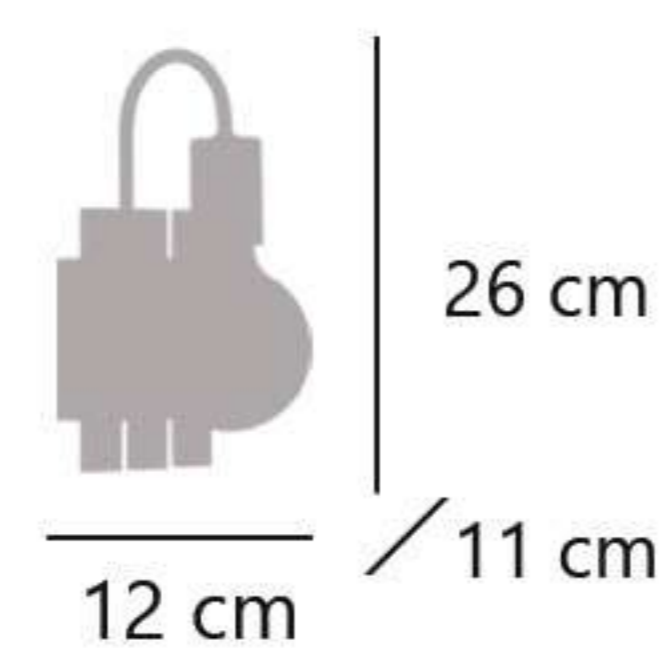

Orientable
Adjustable
Ajustavel

UTRECH

11125 1 x E-14 / 40W Max.

Negro - Black - Preto
Metal/madera - Iron/wood - Ferro/madeira

MILTON

11250 1 x E-27 / 60W Max.

Negro/natural - Black/natural - Preto/natural
Metal/madera - Iron/wood - Ferro/madeira