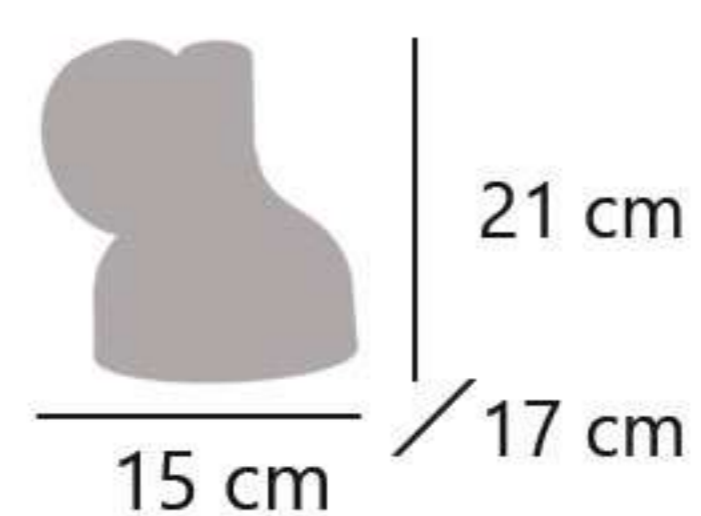

ARAN

10969 1 x E-14 / 40W Max.
11874 1 x E-14 / 40W Max.

Metal/madera - Iron/wood - Ferro/madeira