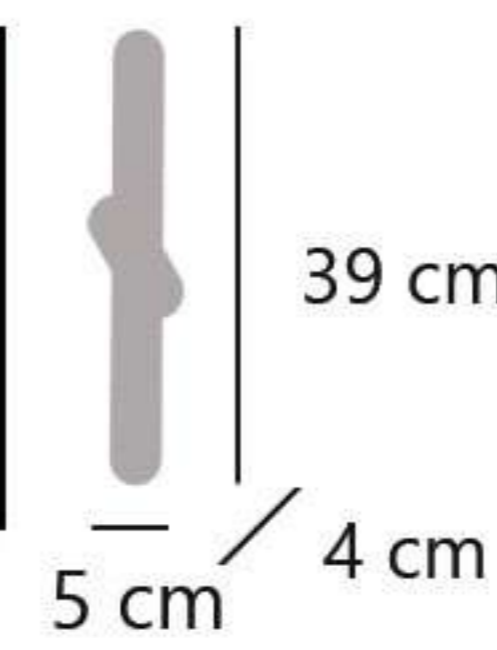

RINO

11659 LED 15W / 569LM / 3000K

Blanco - White - Branco
Metal/acrílico - Iron/acrylic - Ferro/acrilico