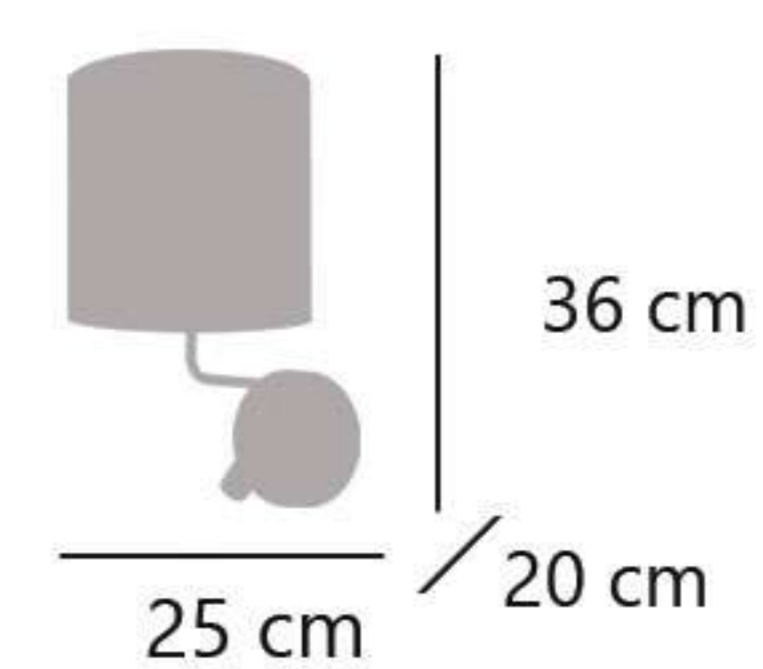

Orientable
Adjustable
Ajústavel

11346

Doble interruptor
Double ON/OFF Switch
Duplo interruptor ON/OFF

OREGÓN

11346 1 x E-27 + LED 4W 83LM 3000K

Negro/blanco - Black/white - *Preto/branco*
Metal/tela - Iron/fabric - *Ferro/tela*