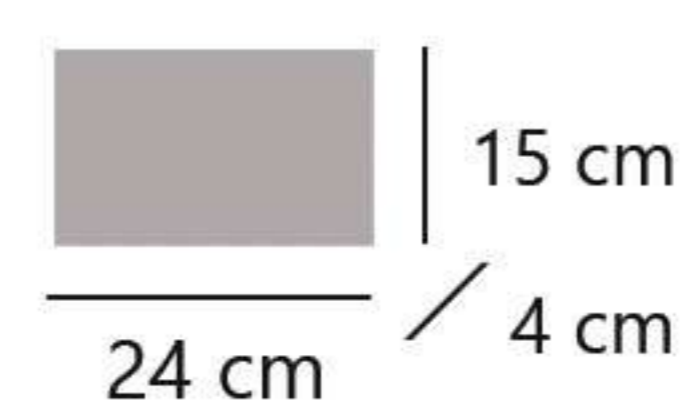

AMIR

11101 LED 20W / 1900LM / 3000K
11102 LED 20W / 1900LM / 3000K

Metal/metacrilato - Iron/methacrylate - Ferro/metacrilato