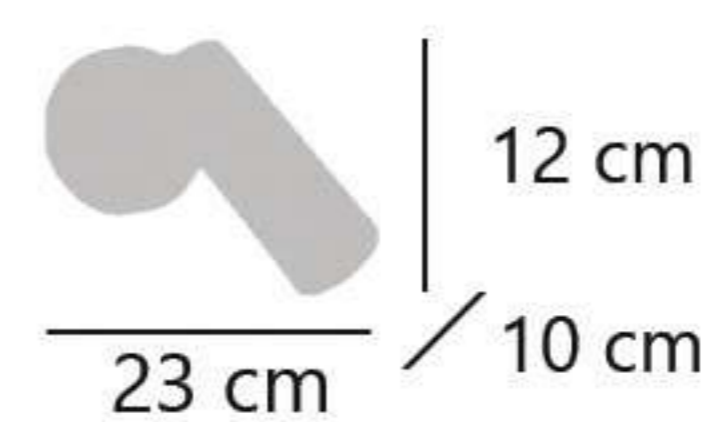

On/Off

Orientable
Adjustable
Ajustavel

ANTIA

- 11161** 1 x GU-10 / 50W Max.
- 11163** 1 x GU-10 / 50W Max
- 11337** 1 x GU-10 / 50W Max.

Metal - Iron - Ferro

Orientable
Adjustable
Ajustavel

11390

Negro
Black
Preto