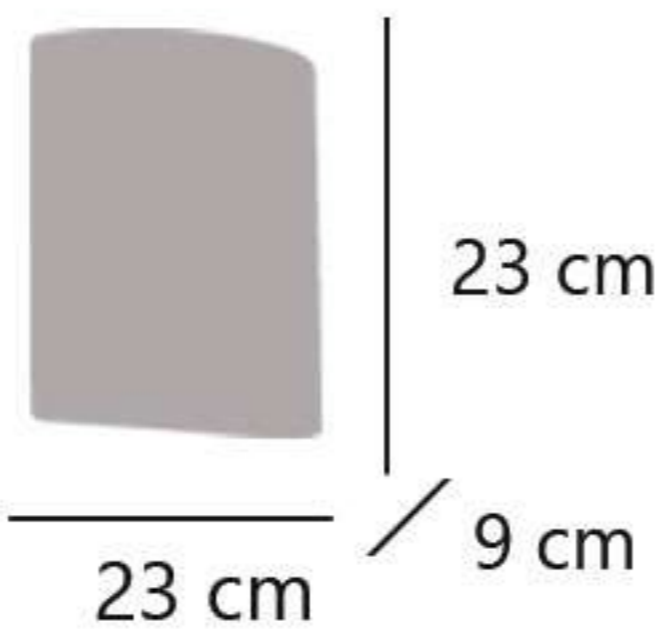

TAYLOR

10906 1 x E-27 / 60W Max.

Blanco - White - Branco
Metal- Iron - Ferro