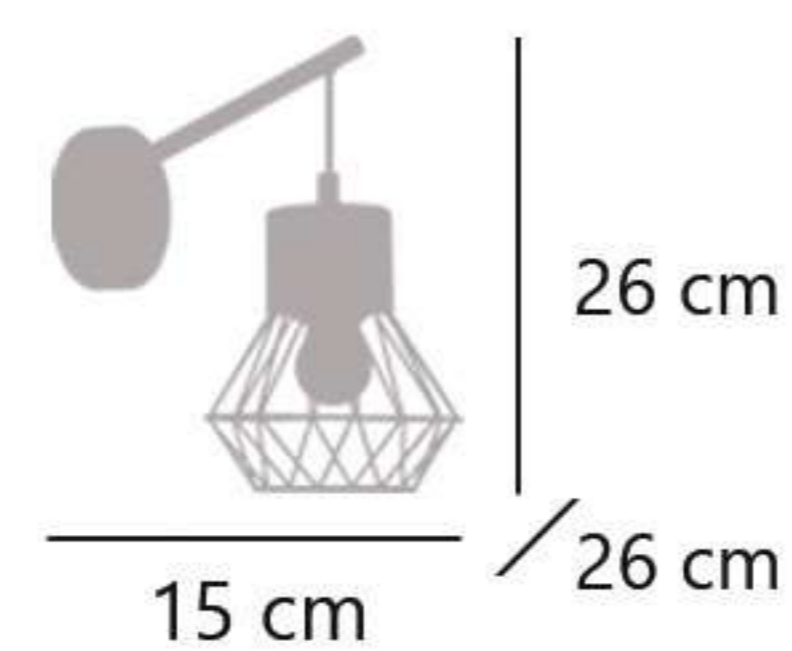

ANTIBES

10830 1 x E-27 / 60W Max.

Negro/roble - Black/oak - Preto/carvalho
Metal - Iron - Ferro

ROPE

10761 1 x E-27 / 60W Max.

Negro/natural - Black/natural - Preto/natural
Metal/cuerda - Iron/rope - Ferro/corda