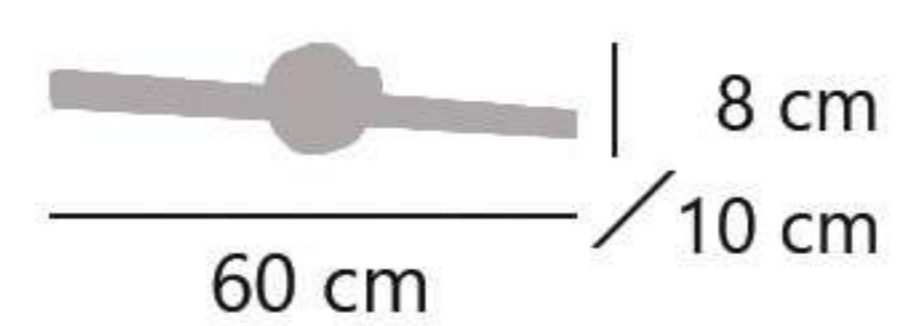

11656

Negro - Black - *Preto*

TARIK

- 11655** LED 15W / 810LM / 4000K
- 11656** LED 15W / 810LM / 4000K
- 11657** LED 15W / 810LM / 4000K
- 11658** LED 15W / 810LM / 4000K

Metal - Iron - *Ferro*

FICUS

11638	1 x G-9/ 28W Max.
11639	1 x G-9/ 28W Max.
11840	1 x G-9/ 28W Max.
Metal/cristal - Iron/glass - Ferro/vidro	