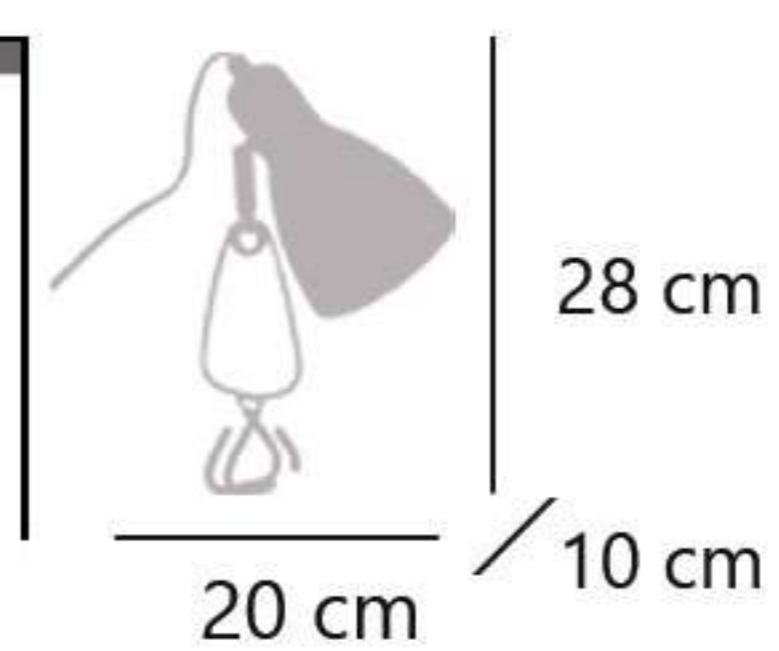

TULUM

11390 1 x E-14 / 40W Max.
11624 1 x E-14 / 40W Max.
11625 1 x E-14 / 40W Max.

Metal - Iron - Ferro