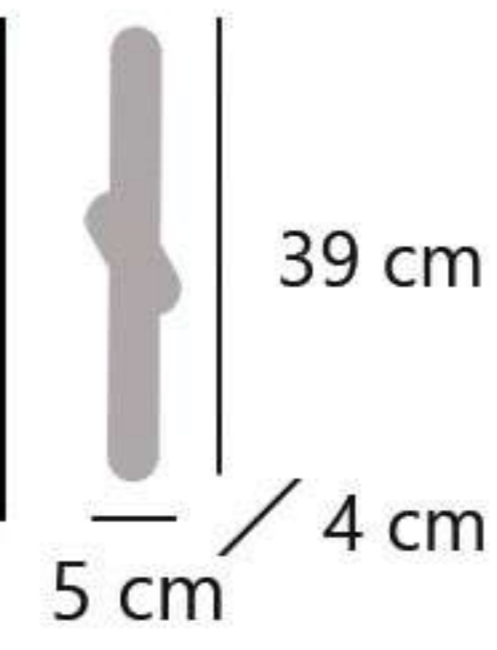

RINO

11660 LED 15W / 569LM / 3000K

Negro/natural - Black/natural - Preto/natural
Metal/acrílico - Iron/acrylic - Ferro/acrilico