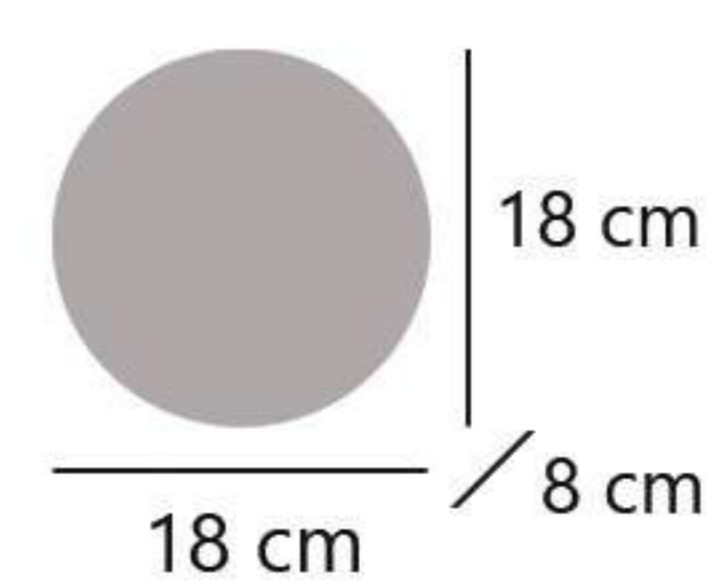

FONTEN

11381 LED 14W / 1260LM / 3000K

Latón/negro - Brass/black - Latão/preto
Metal/metacrilato - Iron/methacrylate - Ferro/metacrilato