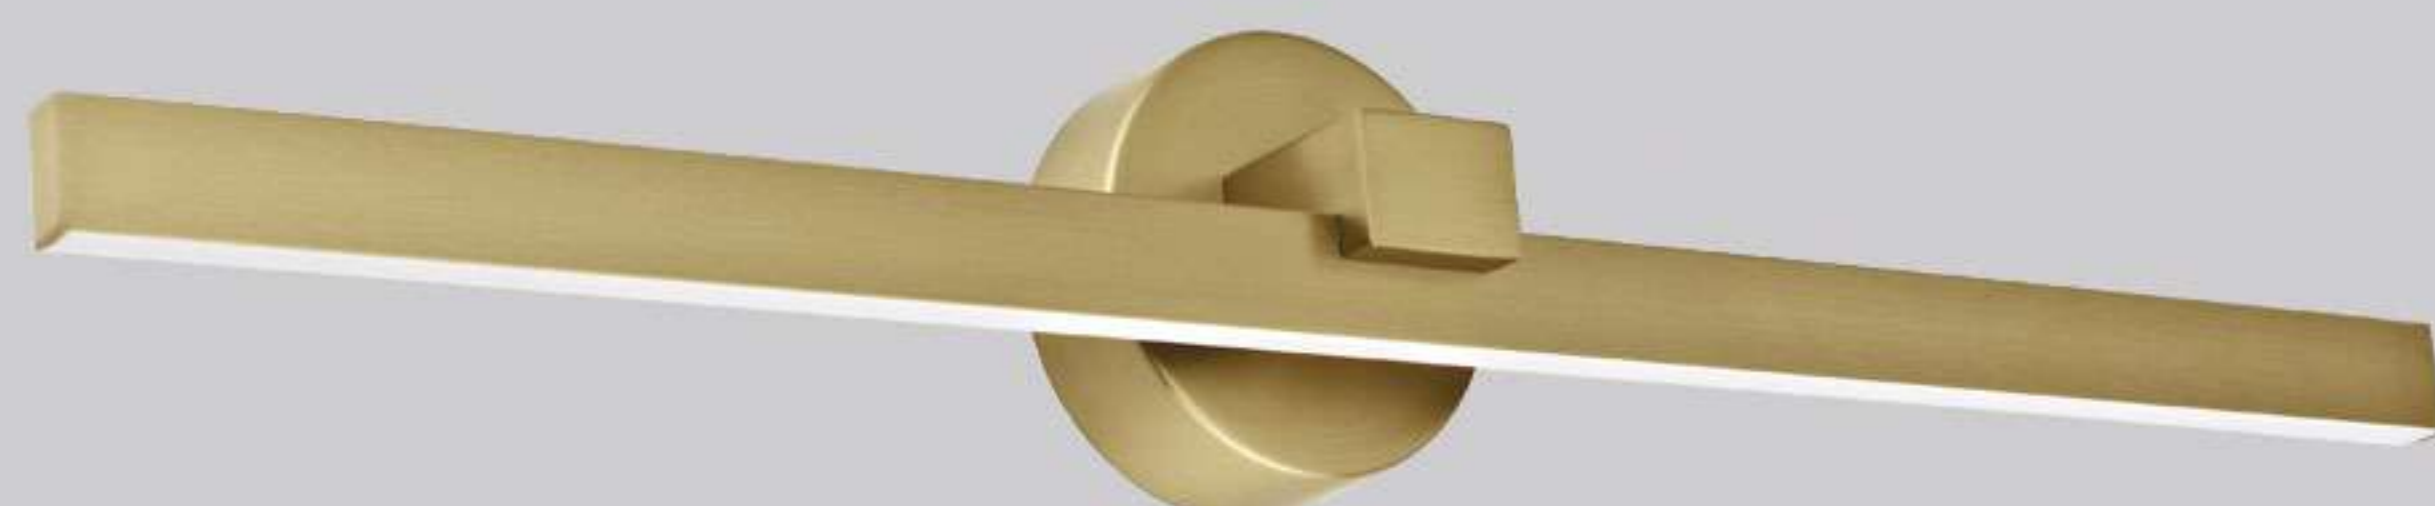

- 11761** LED 18W / 800LM / 4000K
 - 11762** LED 18W / 800LM / 4000K
 - 11763** LED 18W / 800LM / 4000K
- Metal - Iron - Ferro

11657

Cromo- Chrome - *Cromo*

11655

Blanco - White - *Branco*

11658

Latón - Brass - *Latão*