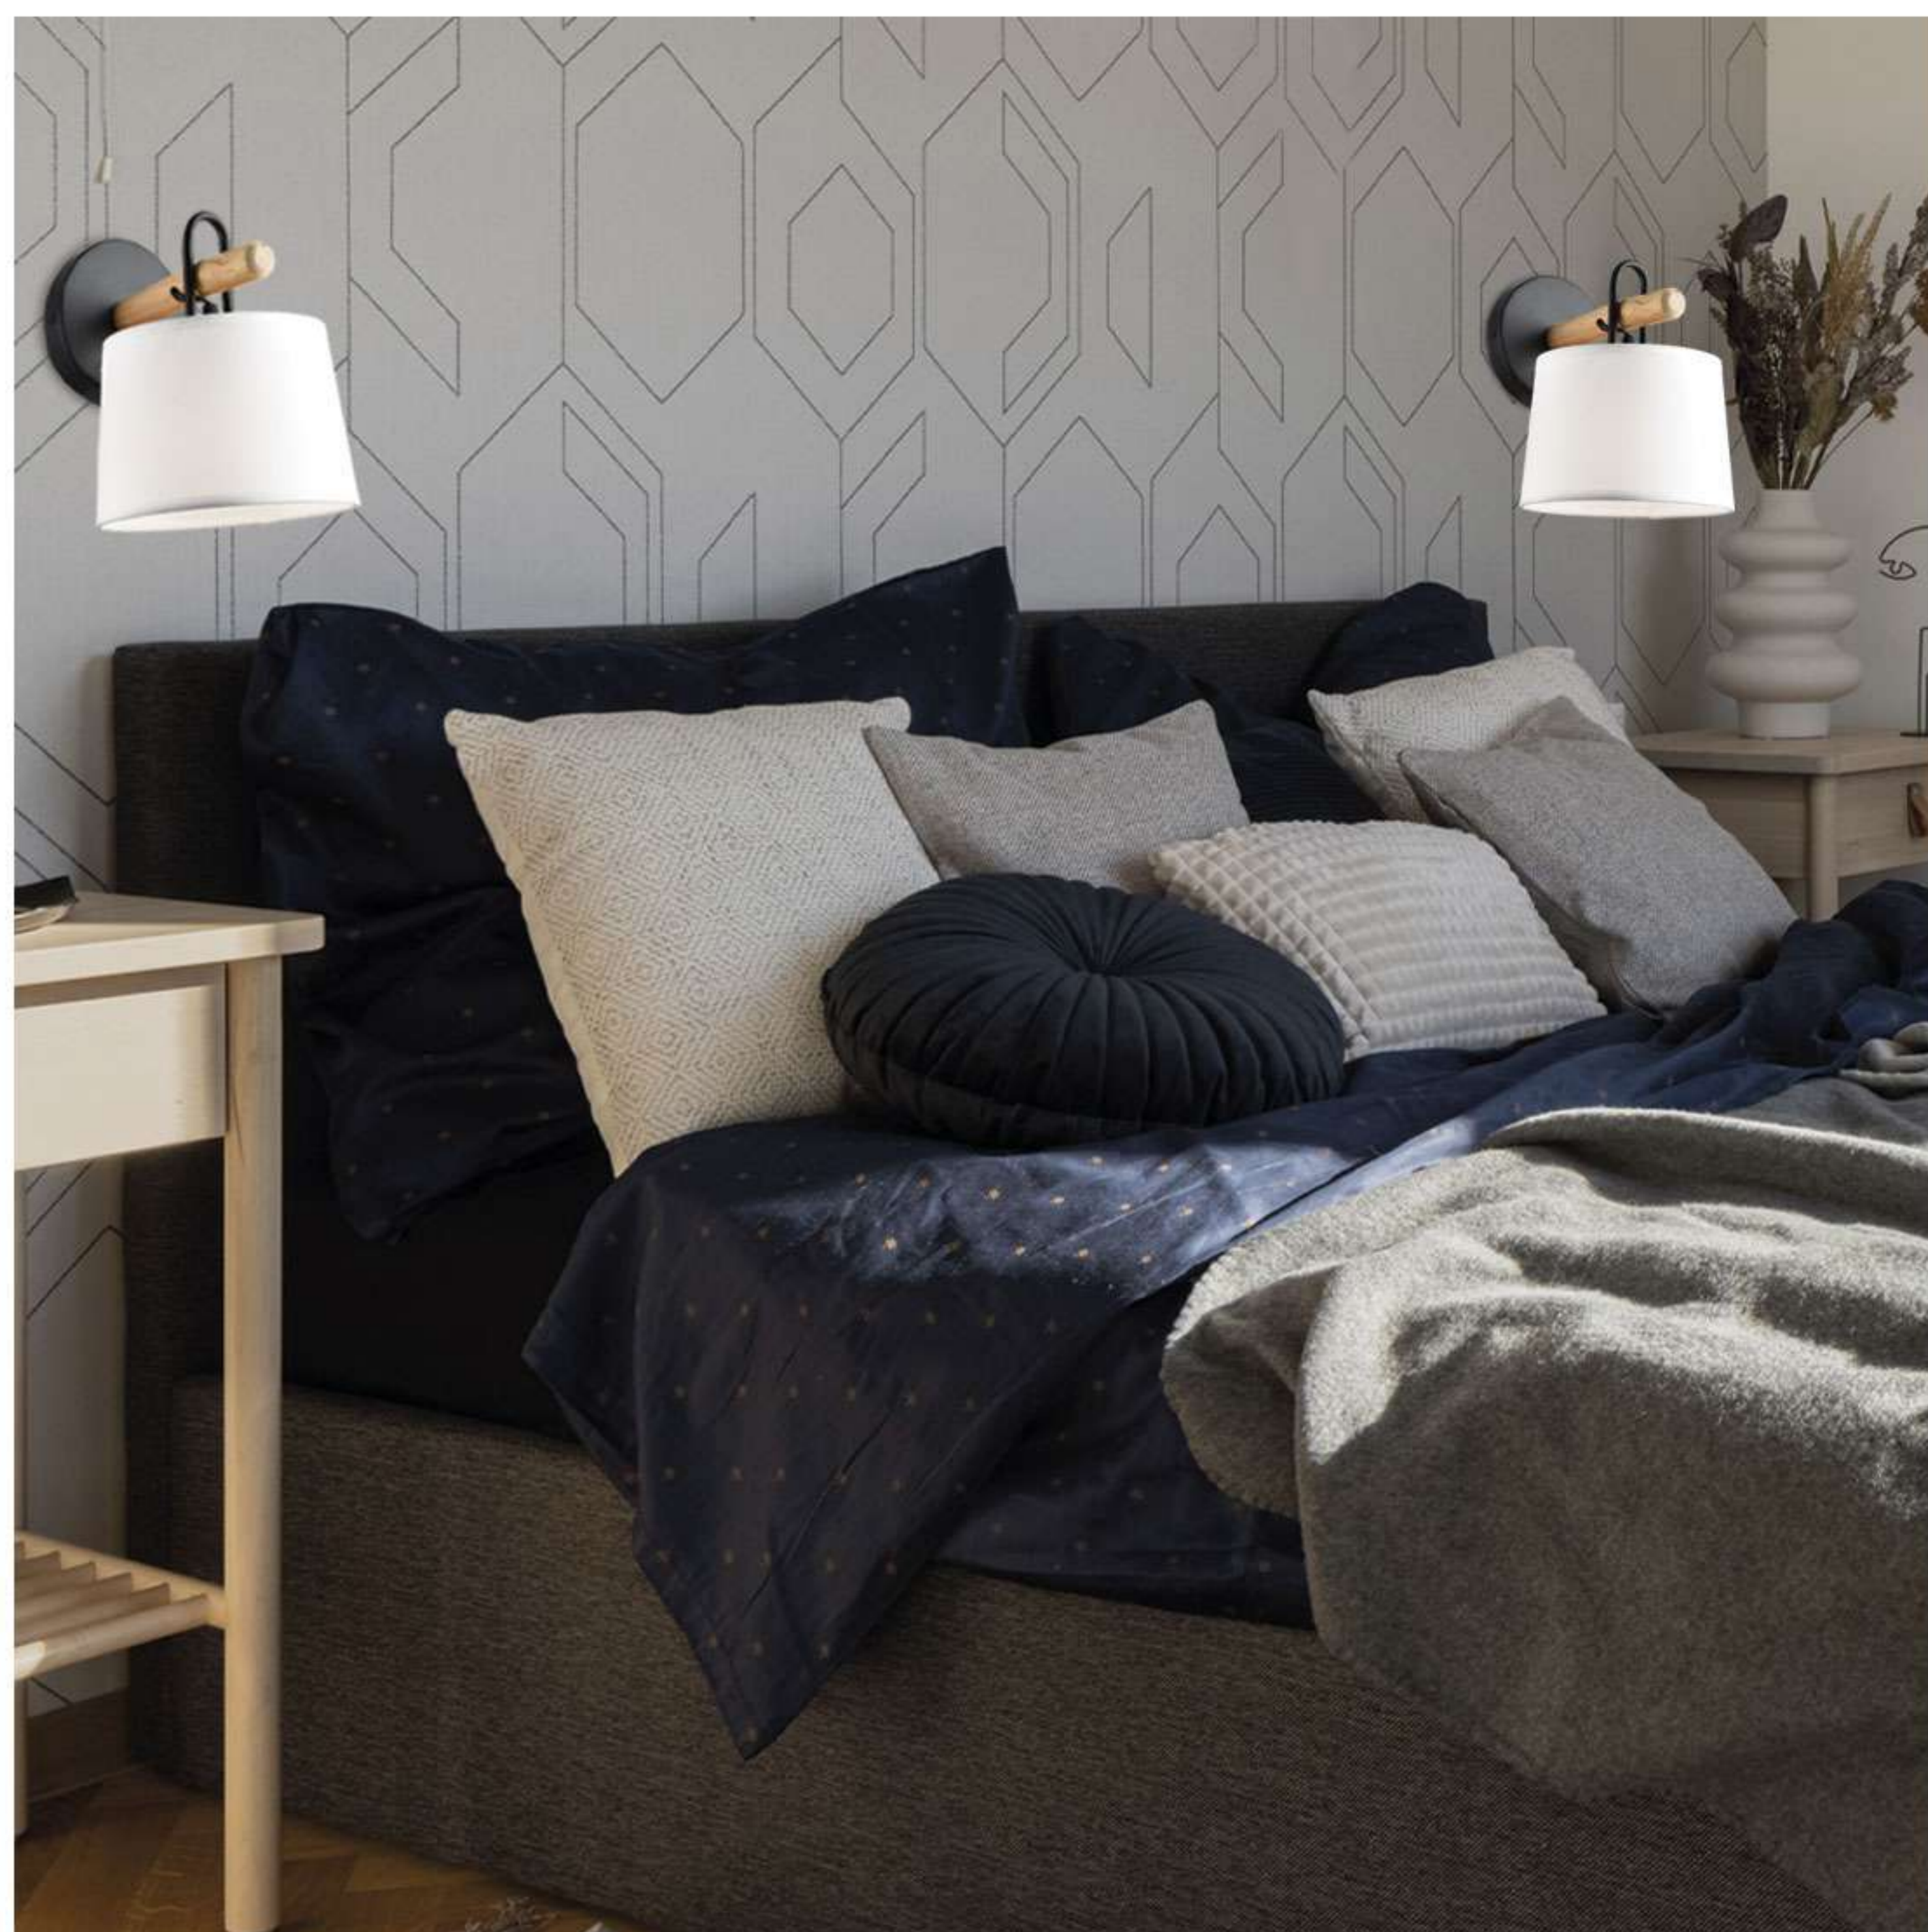

ARAN

10969 1 x E-14 / 40W Max.
11874 1 x E-14 / 40W Max.

Metal/madera - Iron/wood - Ferro/madeira

AROLAS

10975 1 x E-27 / 60W Max.
10976 1 x E-27 / 60W Max.

Metal/madera/tela - Iron/wood/fabric
Ferro/madeira/tela