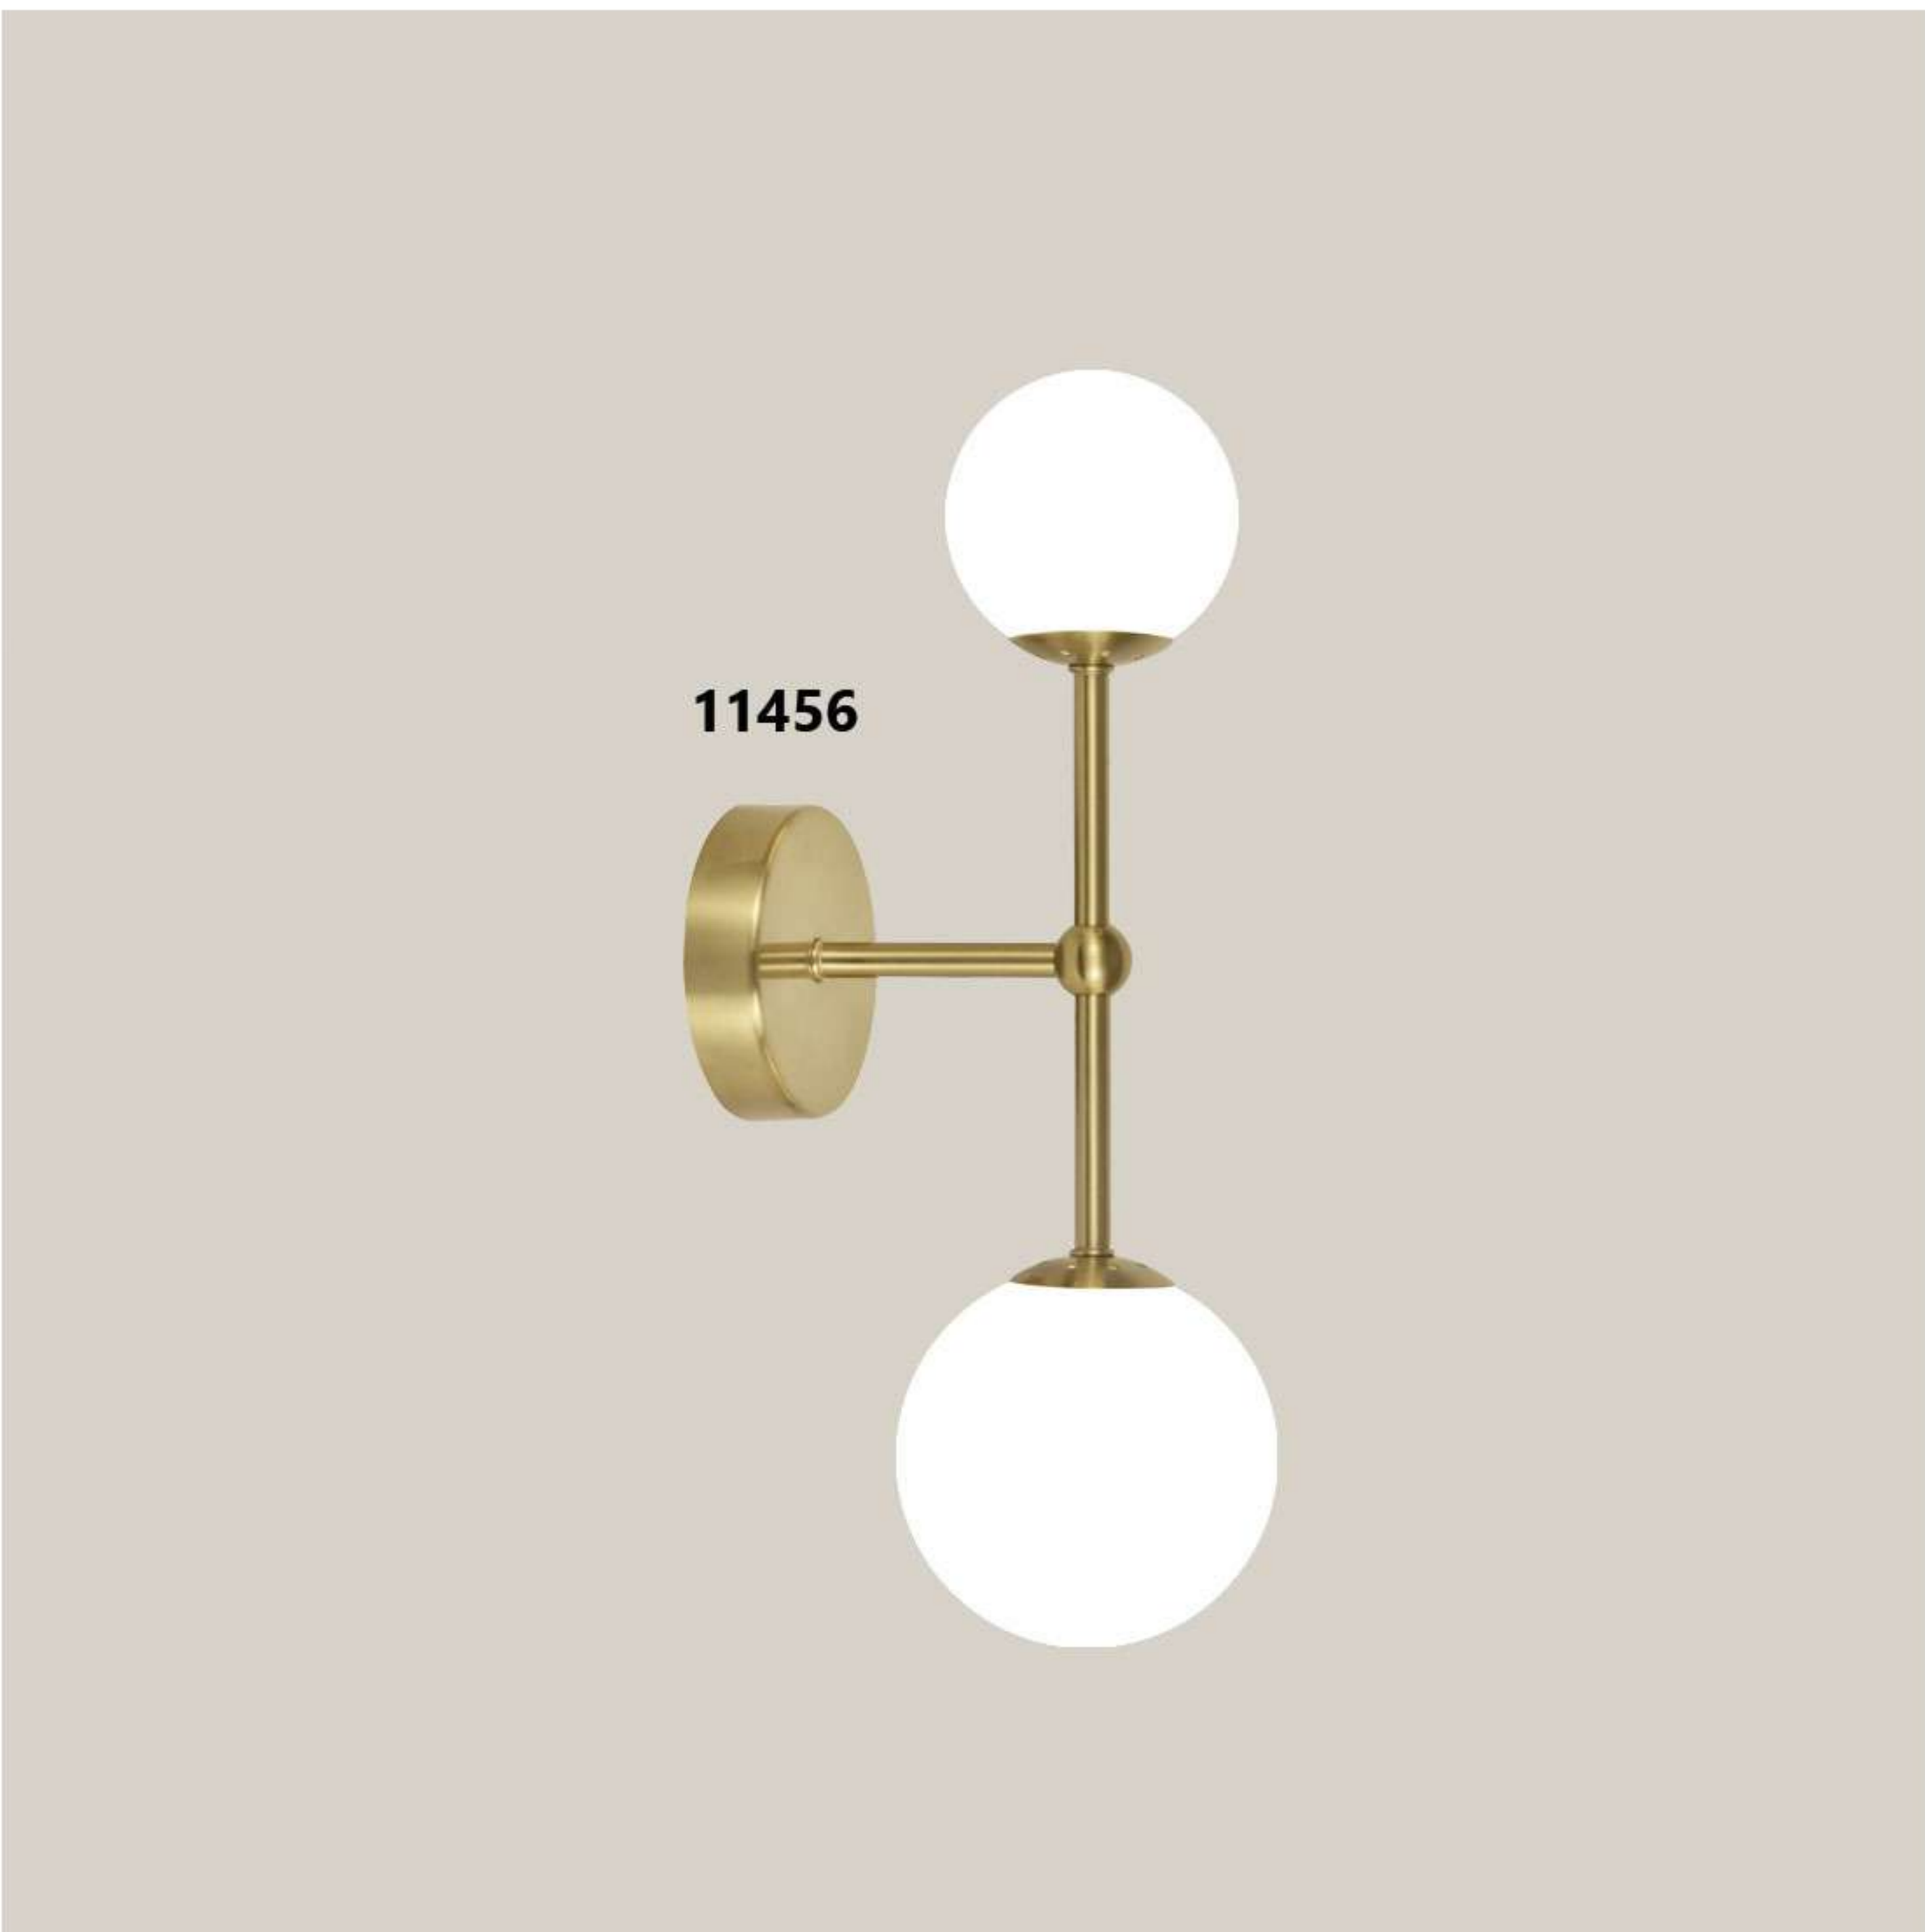

APLIQUES
WALL LAMPS
APLIQUES

APLIQUES

11980

Cromo- Chrome - *Cromo*

11978

Blanco - White - *Branco*

11981

Latón - Brass - *Latão*

SULTAN

11326 LED 8W / 530LM / 3000K

Blanco - White - Branco
Metal/acrílico - Iron/acrylic - Ferro/acrilico

11101

Blanco - White - Branco

11102

Negro - Black - Preto

AMIR

Metal/metacrilato - Iron/methacrylate - Ferro/metacrilato

GALAXIA

11573 2 x G-9 / 28W Max.

Latón/ámbar - Brass/amber - Latão/âmbar
Metal/cristal - Iron/glass - Ferro/vidro

CÓSMICA

11456 2 x G-9 / 28W Max.

Latón/opal - Brass/opal - Latão/opal
Metal/cristal - Iron/glass - Ferro/vidro

ANTIBES

10830 1 x E-27 / 60W Max.

Negro/roble - Black/oak - Preto/carvalho
Metal - Iron - Ferro

ROPE

10761 1 x E-27 / 60W Max.

Negro/natural - Black/natural - Preto/natural
Metal/cuerda - Iron/rope - Ferro/corda