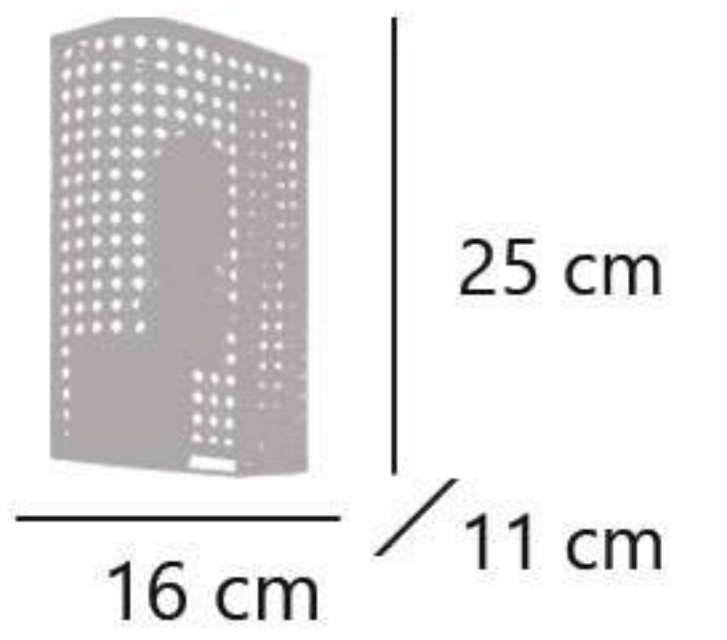

TAYLOR

10906 1 x E-27 / 60W Max.

Blanco - White - Branco
Metal- Iron - Ferro

OYSTER

10977 1 x E-27 / 60W Max.

Natural/negro - Natural/black - Natural/preto
Metal/rejilla - Iron/wickerwork - Ferro/wime

GRASSE