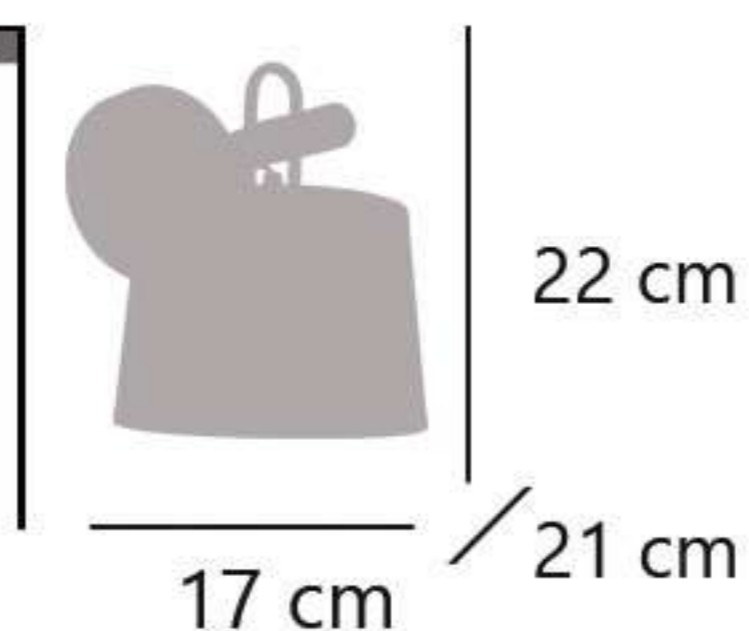

AROLAS

10975 1 x E-27 / 60W Max.
10976 1 x E-27 / 60W Max.

Metal/madera/tela - Iron/wood/fabric
Ferro/madeira/tela