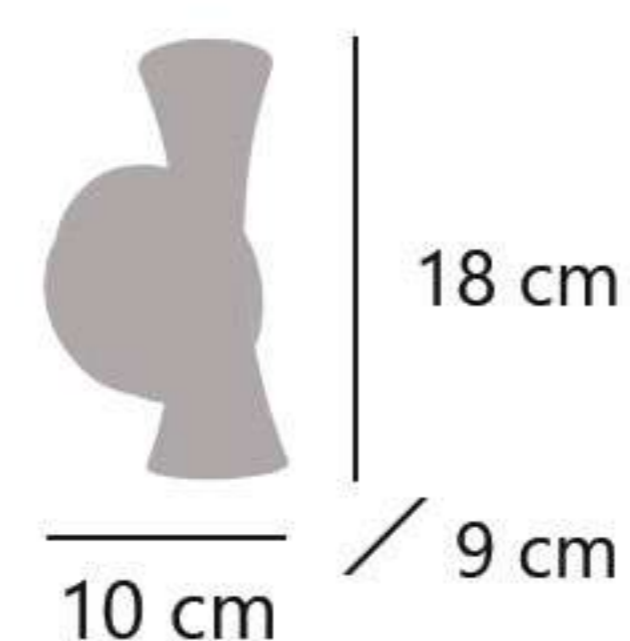

ALDA

11596 2 x GU-10 / 28W Max.
11597 2 x GU-10 / 28W Max.
11598 2 x GU-10 / 28W Max.

Metal - Iron - Ferro