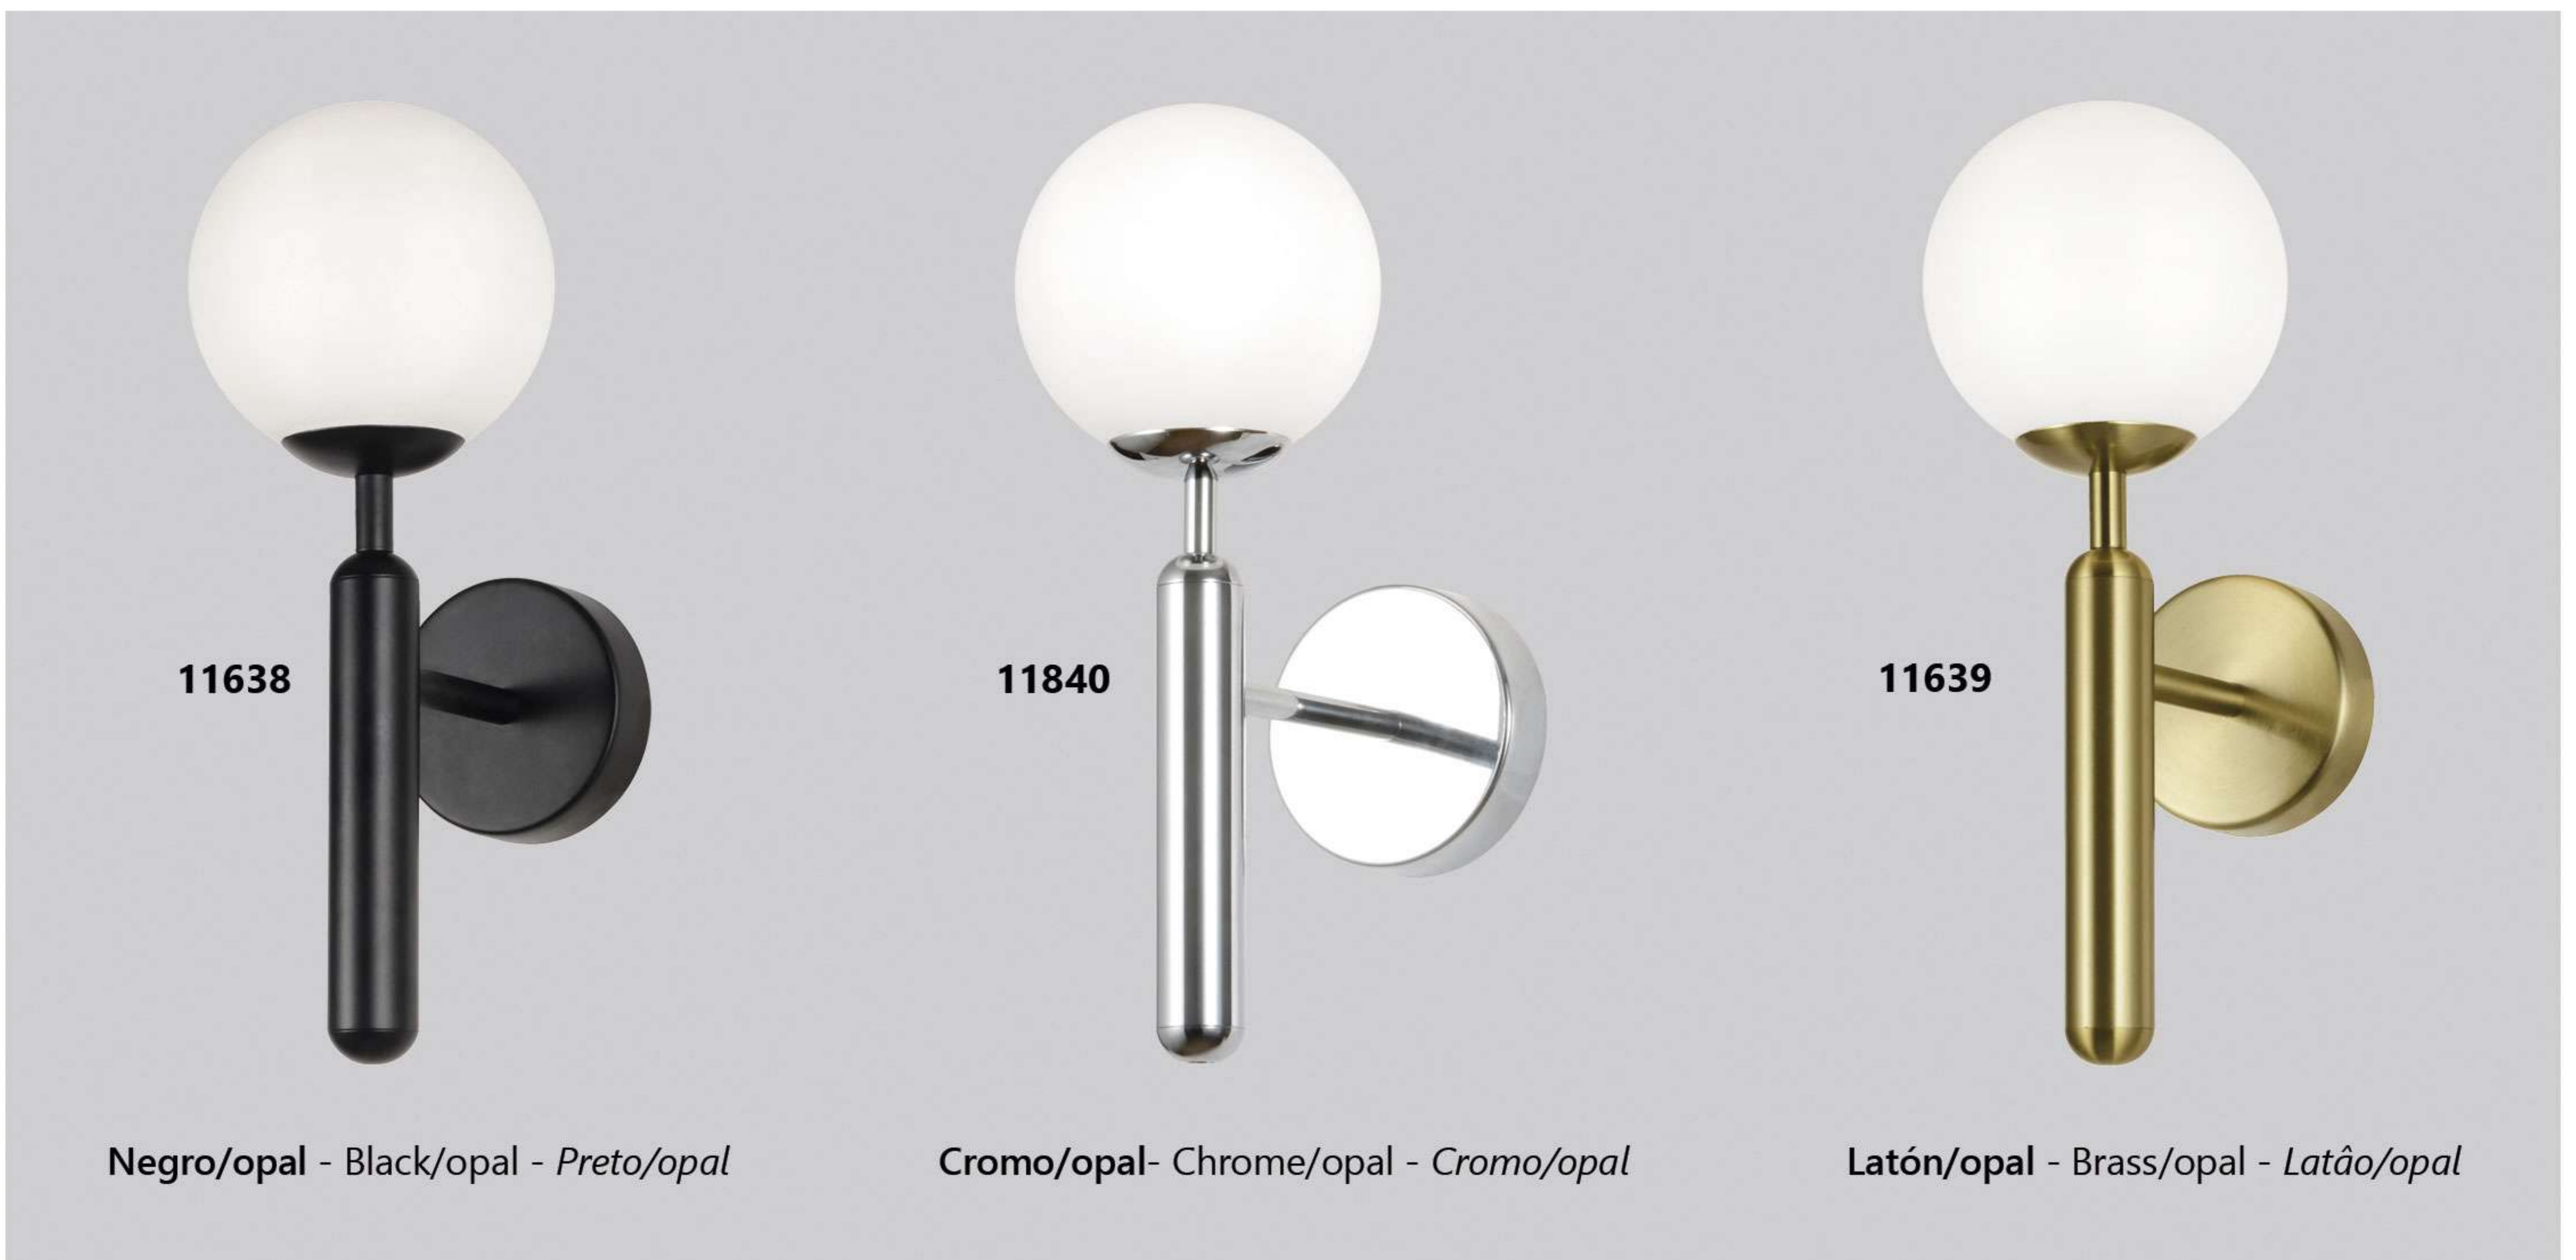

- 11761** LED 18W / 800LM / 4000K
 - 11762** LED 18W / 800LM / 4000K
 - 11763** LED 18W / 800LM / 4000K
- Metal - Iron - Ferro

11657

Cromo- Chrome - *Cromo*

11655

Blanco - White - *Branco*

11658

Latón - Brass - *Latão*

11656

Negro - Black - *Preto*

TARIK

- 11655** LED 15W / 810LM / 4000K
- 11656** LED 15W / 810LM / 4000K
- 11657** LED 15W / 810LM / 4000K
- 11658** LED 15W / 810LM / 4000K

Metal - Iron - *Ferro*

FICUS

11638	1 x G-9/ 28W Max.
11639	1 x G-9/ 28W Max.
11840	1 x G-9/ 28W Max.
Metal/cristal - Iron/glass - Ferro/vidro	

Doble interruptor
Double ON/OFF Switch
Duplo interruptor ON/OFF

11604

Negro
Black
Preto

PALMER

11603 LED 8W / 350LM/3000K
11604 LED 8W / 350LM/3000K
Metal - Iron - Ferro

ODELL

11653 LED 3W / 255LM / 3000K

Níquel satinado - Satin nickel - *Níquel escovado*
Metal - Iron - *Ferro*

Orientable
Adjustable
Ajústavel

11346

Doble interruptor
Double ON/OFF Switch
Duplo interruptor ON/OFF

OREGÓN

11346 1 x E-27 + LED 4W 83LM 3000K

Negro/blanco - Black/white - *Preto/branco*
Metal/tela - Iron/fabric - *Ferro/tela*