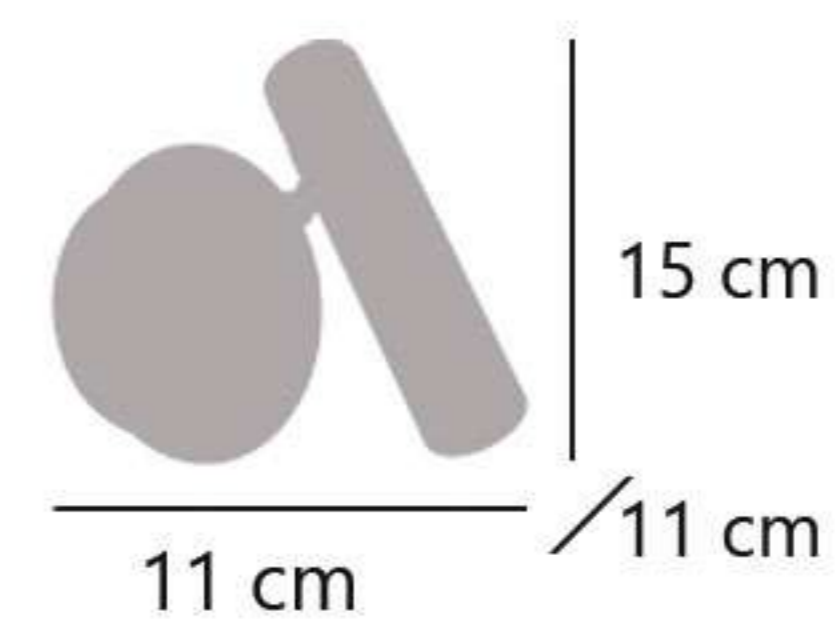

OSMA

- **11605** 1 x G-9 / 28W Max.
- **11606** 1 x G-9 / 28W Max.
- **11607** 1 x G-9 / 28W Max.

Metal - Iron - Ferro