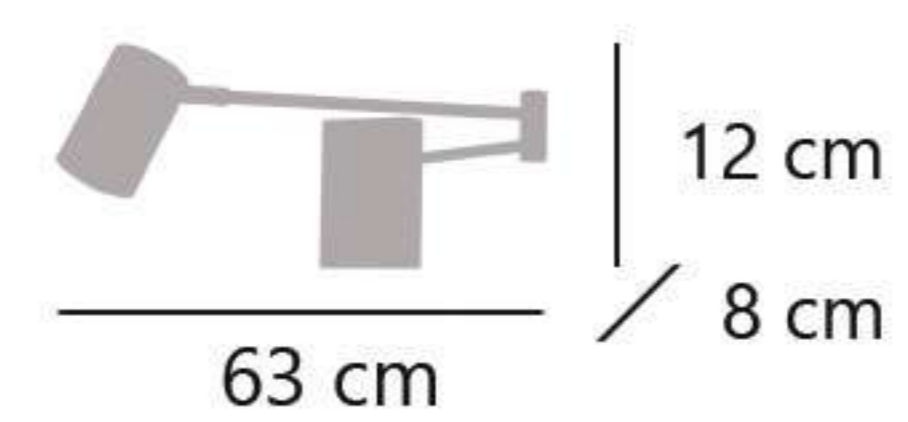

Metal/tela - Iron/fabric - Ferro/tela

Orientable
Adjustable
Ajustavel

ROMEO

- 11159** 1 x GU-10 / 50W Max.
- 11160** 1 x GU-10 / 50W Max.
- 11253** 1 x GU-10 / 50W Max.

Metal - Iron - Ferro

11605

Blanco
White
Branco