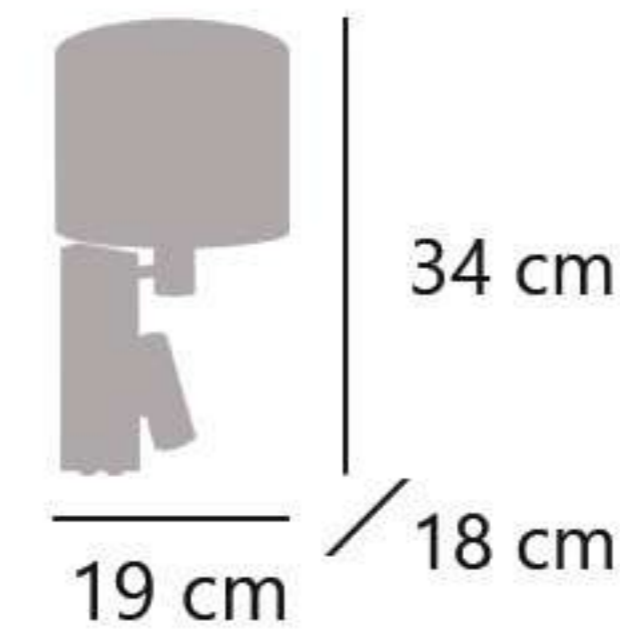

Metal/tela - Iron/fabric - Ferro/tela

Orientable
Adjustable
Ajustavel

ROMEO

- 11159** 1 x GU-10 / 50W Max.
- 11160** 1 x GU-10 / 50W Max.
- 11253** 1 x GU-10 / 50W Max.

Metal - Iron - Ferro

11605

Blanco
White
Branco