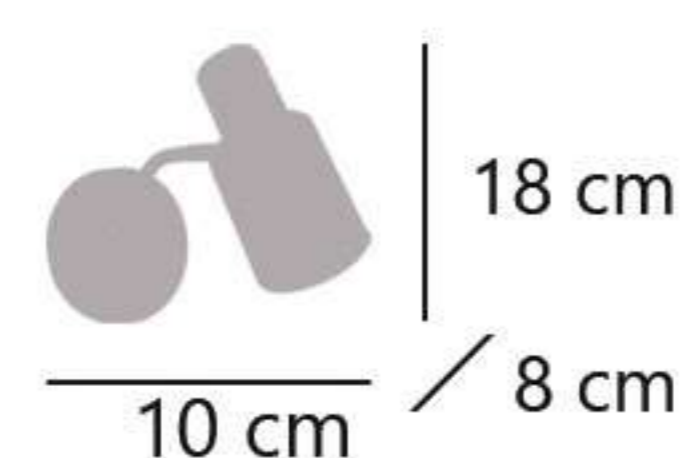

11103

On/Off

Orientable
Adjustable
Ajustavel

PAROS

11103 1 x GU-10 / 50W Max.

Latón/negro - Brass/black - Latão/preto
Metal - Iron - Ferro

ARAN

10969 1 x E-14 / 40W Max.
11874 1 x E-14 / 40W Max.