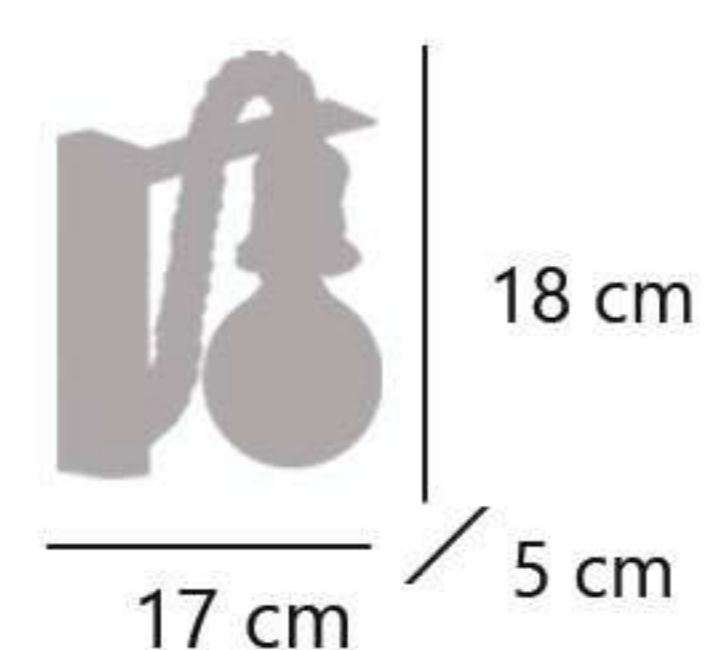

ANTIBES

10830 1 x E-27 / 60W Max.

Negro/roble - Black/oak - Preto/carvalho
Metal - Iron - Ferro

ROPE

10761 1 x E-27 / 60W Max.

Negro/natural - Black/natural - Preto/natural
Metal/cuerda - Iron/rope - Ferro/corda