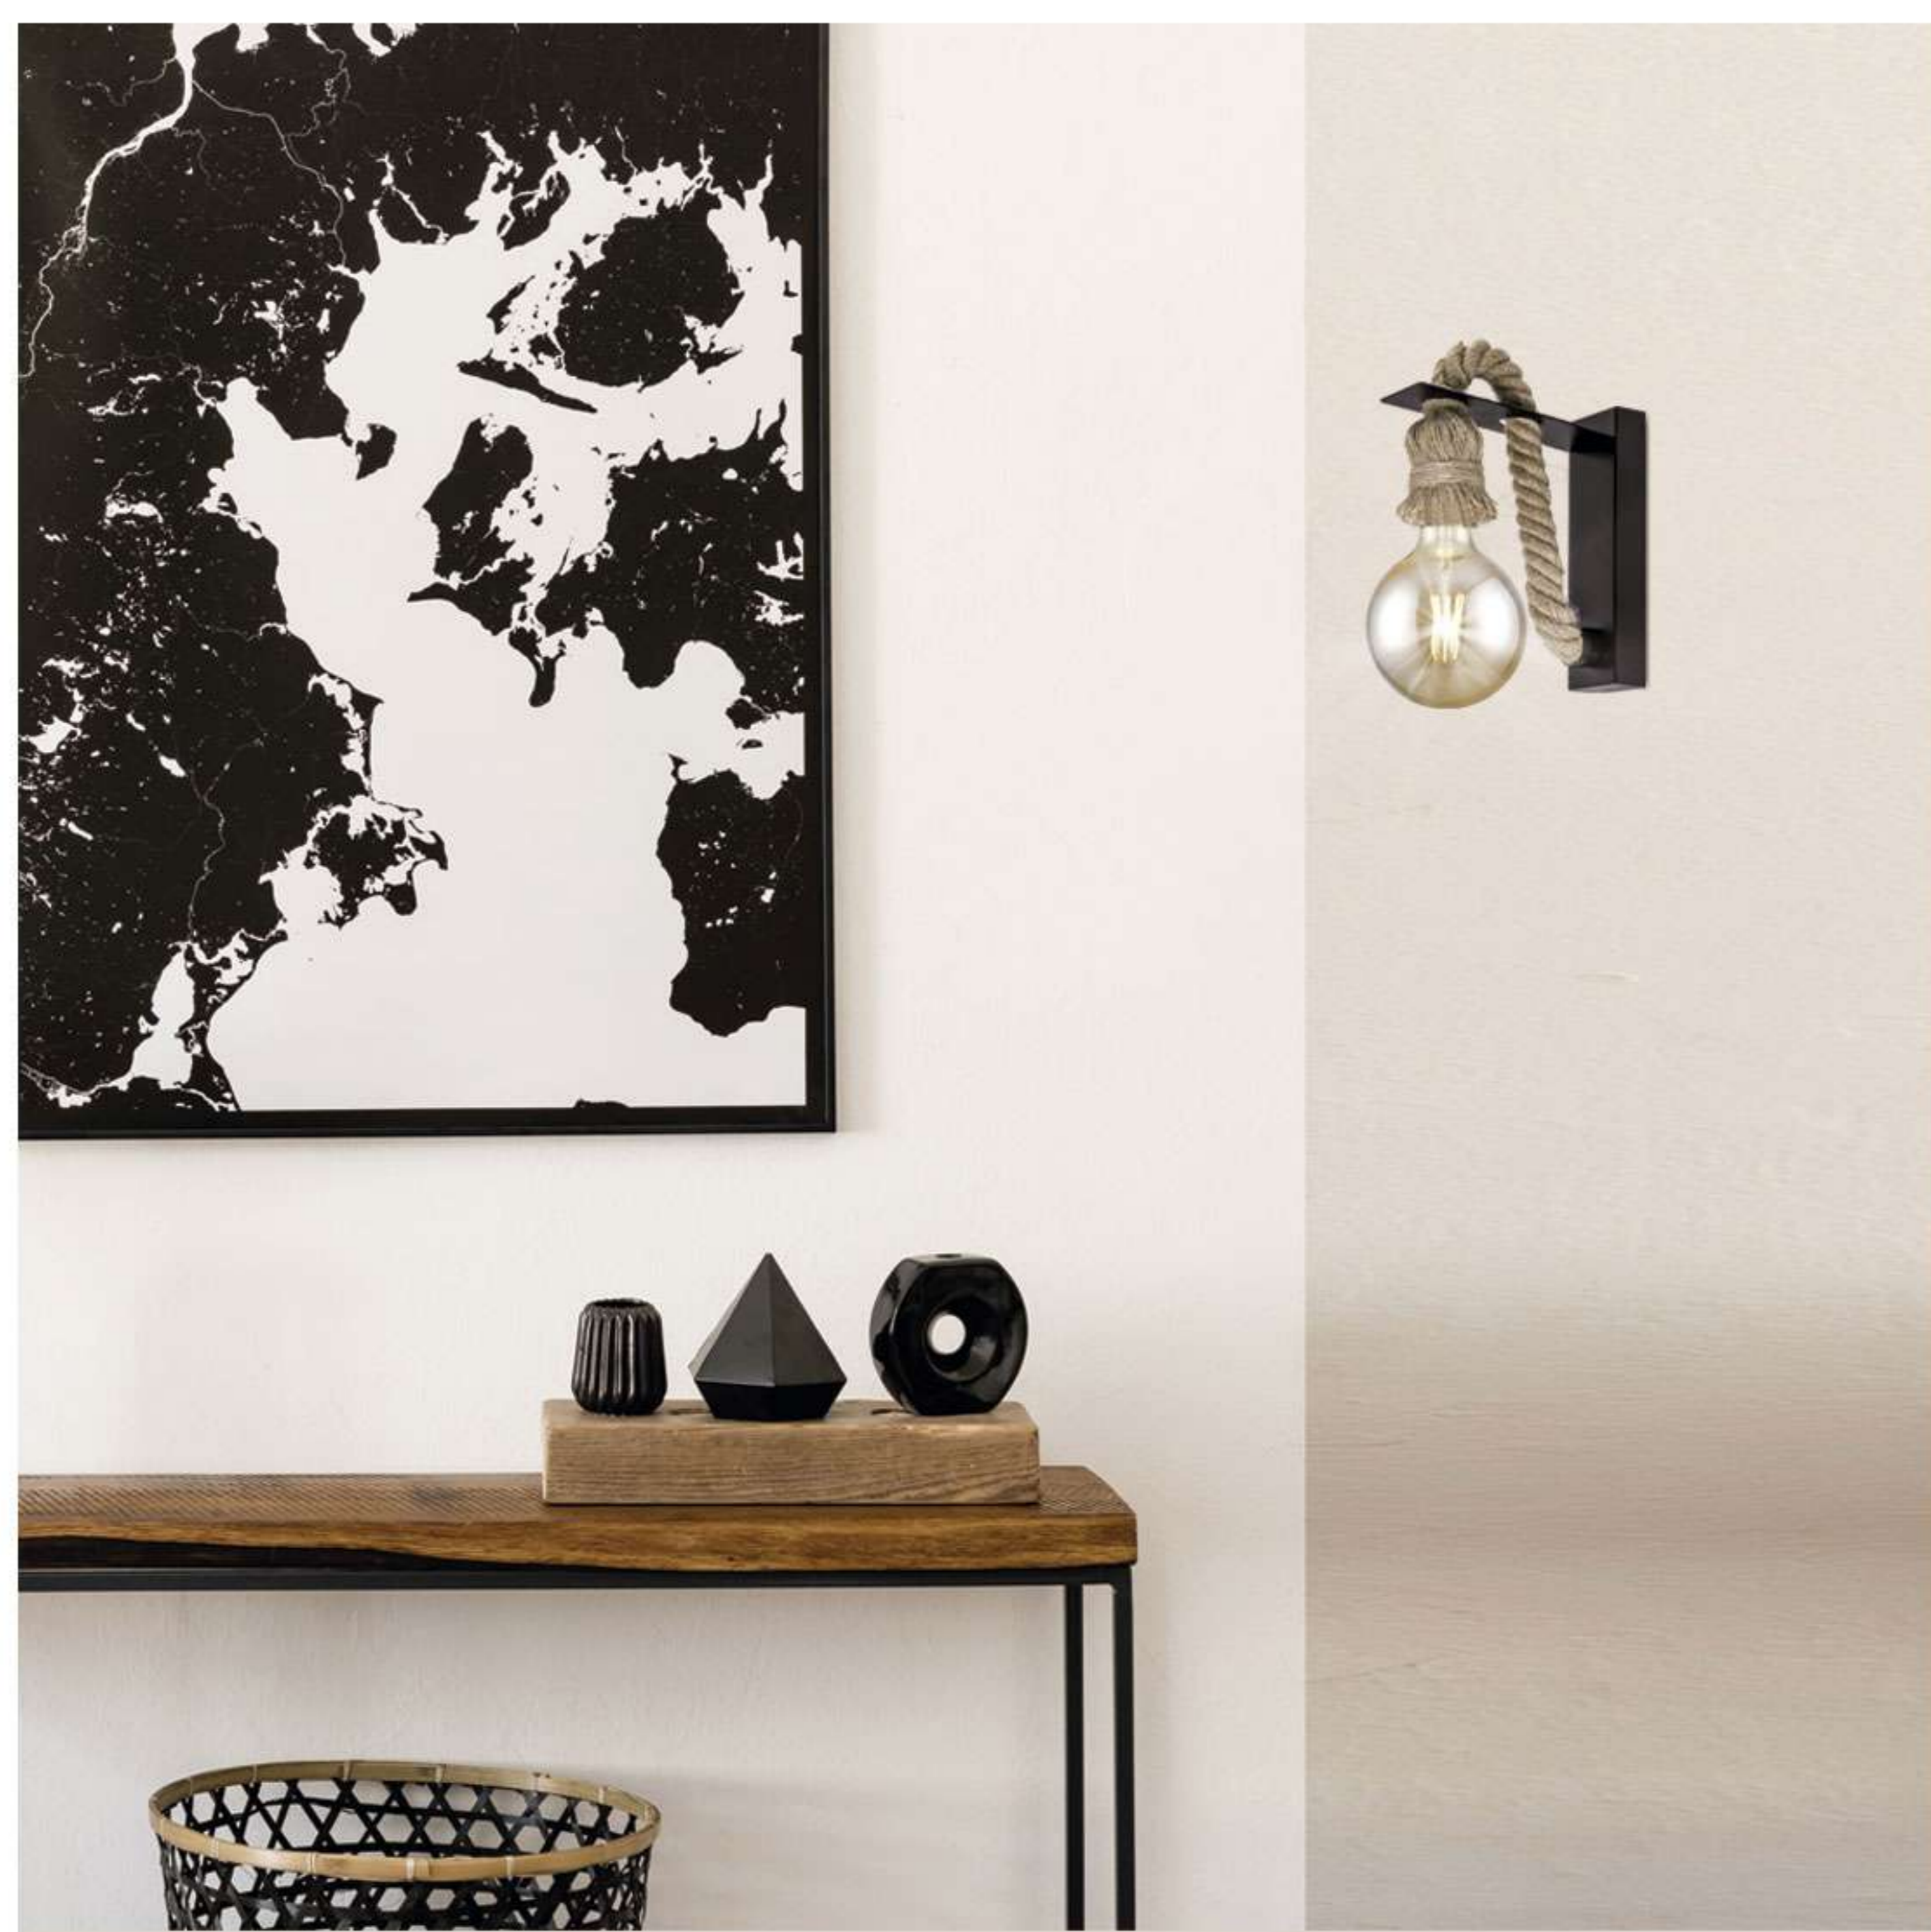

ANTIBES

10830 1 x E-27 / 60W Max.

Negro/roble - Black/oak - Preto/carvalho
Metal - Iron - Ferro

ROPE

10761 1 x E-27 / 60W Max.

Negro/natural - Black/natural - Preto/natural
Metal/cuerda - Iron/rope - Ferro/corda