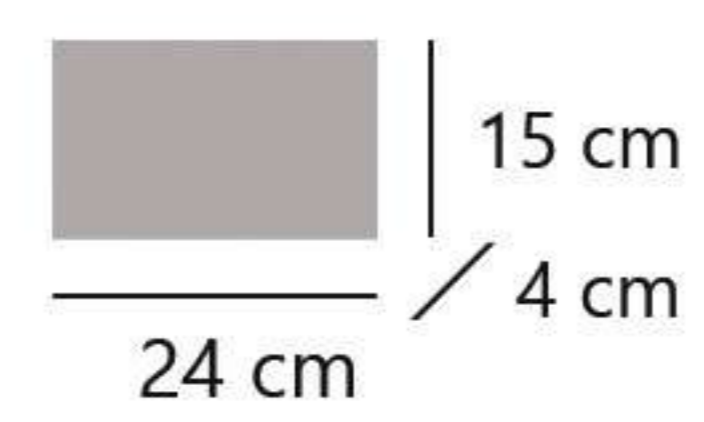

Metal/metacrilato - Iron/methacrylate - Ferro/metacrilato

GALAXIA

11573 2 x G-9 / 28W Max.

Latón/ámbar - Brass/amber - Latão/âmbar
Metal/cristal - Iron/glass - Ferro/vidro

CÓSMICA

11456 2 x G-9 / 28W Max.

Latón/opal - Brass/opal - Latão/opal
Metal/cristal - Iron/glass - Ferro/vidro